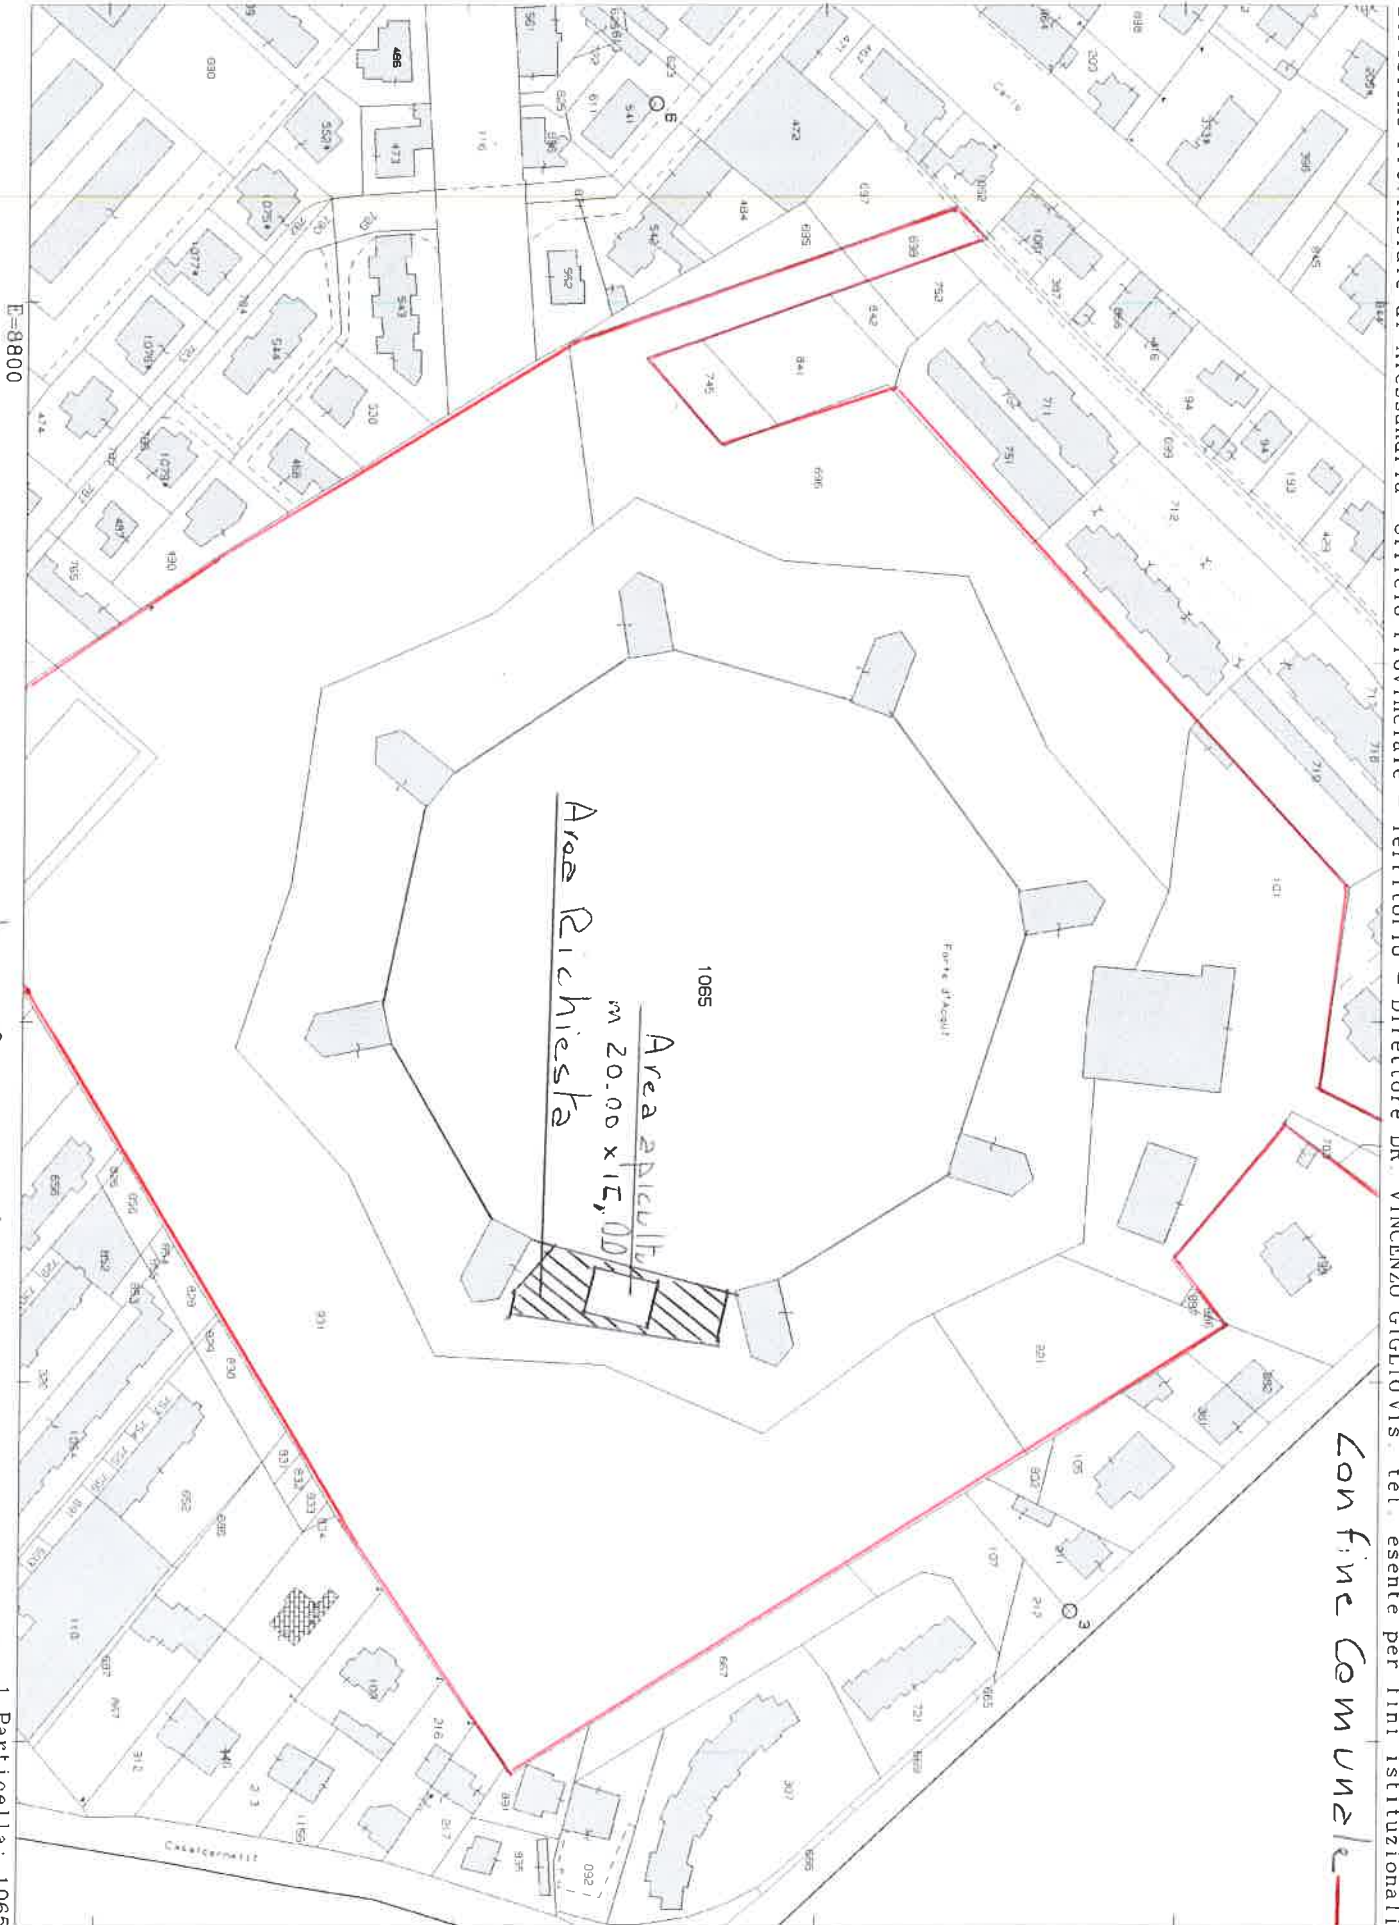

N=5500

Forte Acqui

con fine Comunale

Area Rchiedsa  
Area agricolt.  
m 20.00 x 15, 00

Forte d'Acqui

1065

1 Particella: 1065