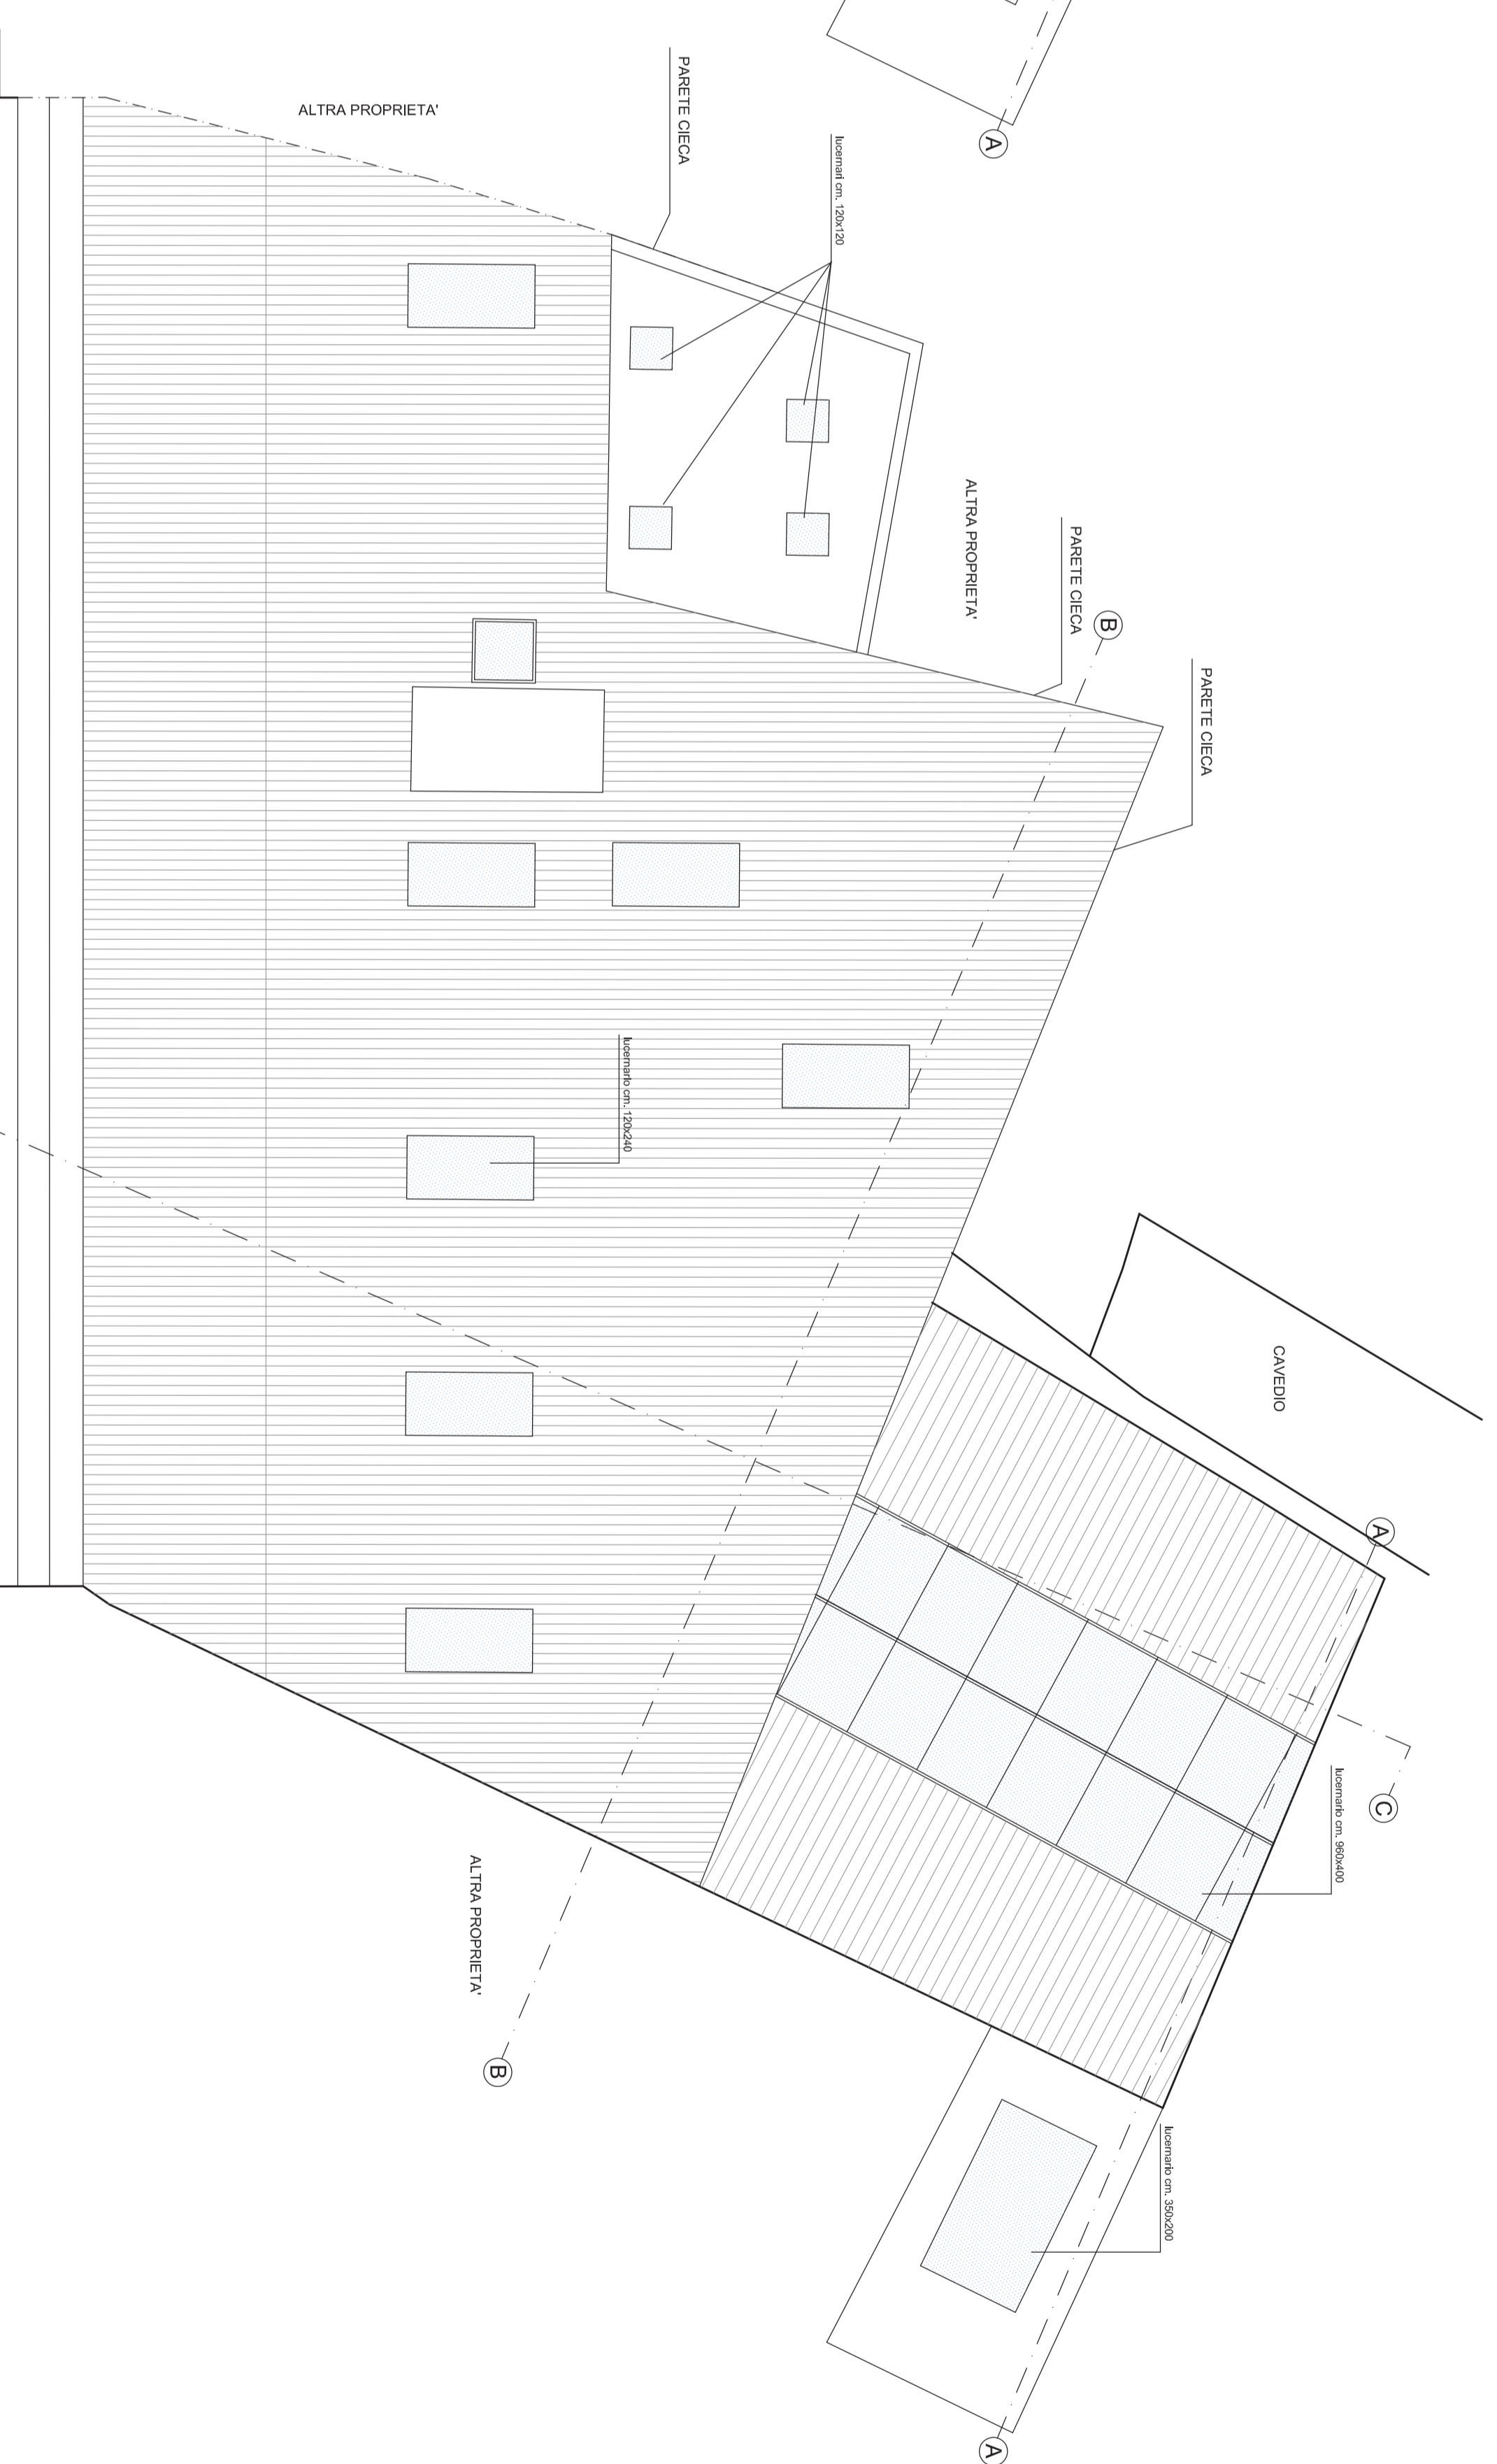

PIANTA COPERTURA

PROGETTA
CINE SKILL
CONVEGNO: S. - M. - M. - M.

OGGETTO
PIANO D'ACQUARO
CINEMA MODERNO

TIPOLOGIA
STADIO PROGETTO
PRIME

DATA
1 AGOSTO 2017

SCALA
1:100

1:100
4180-2A