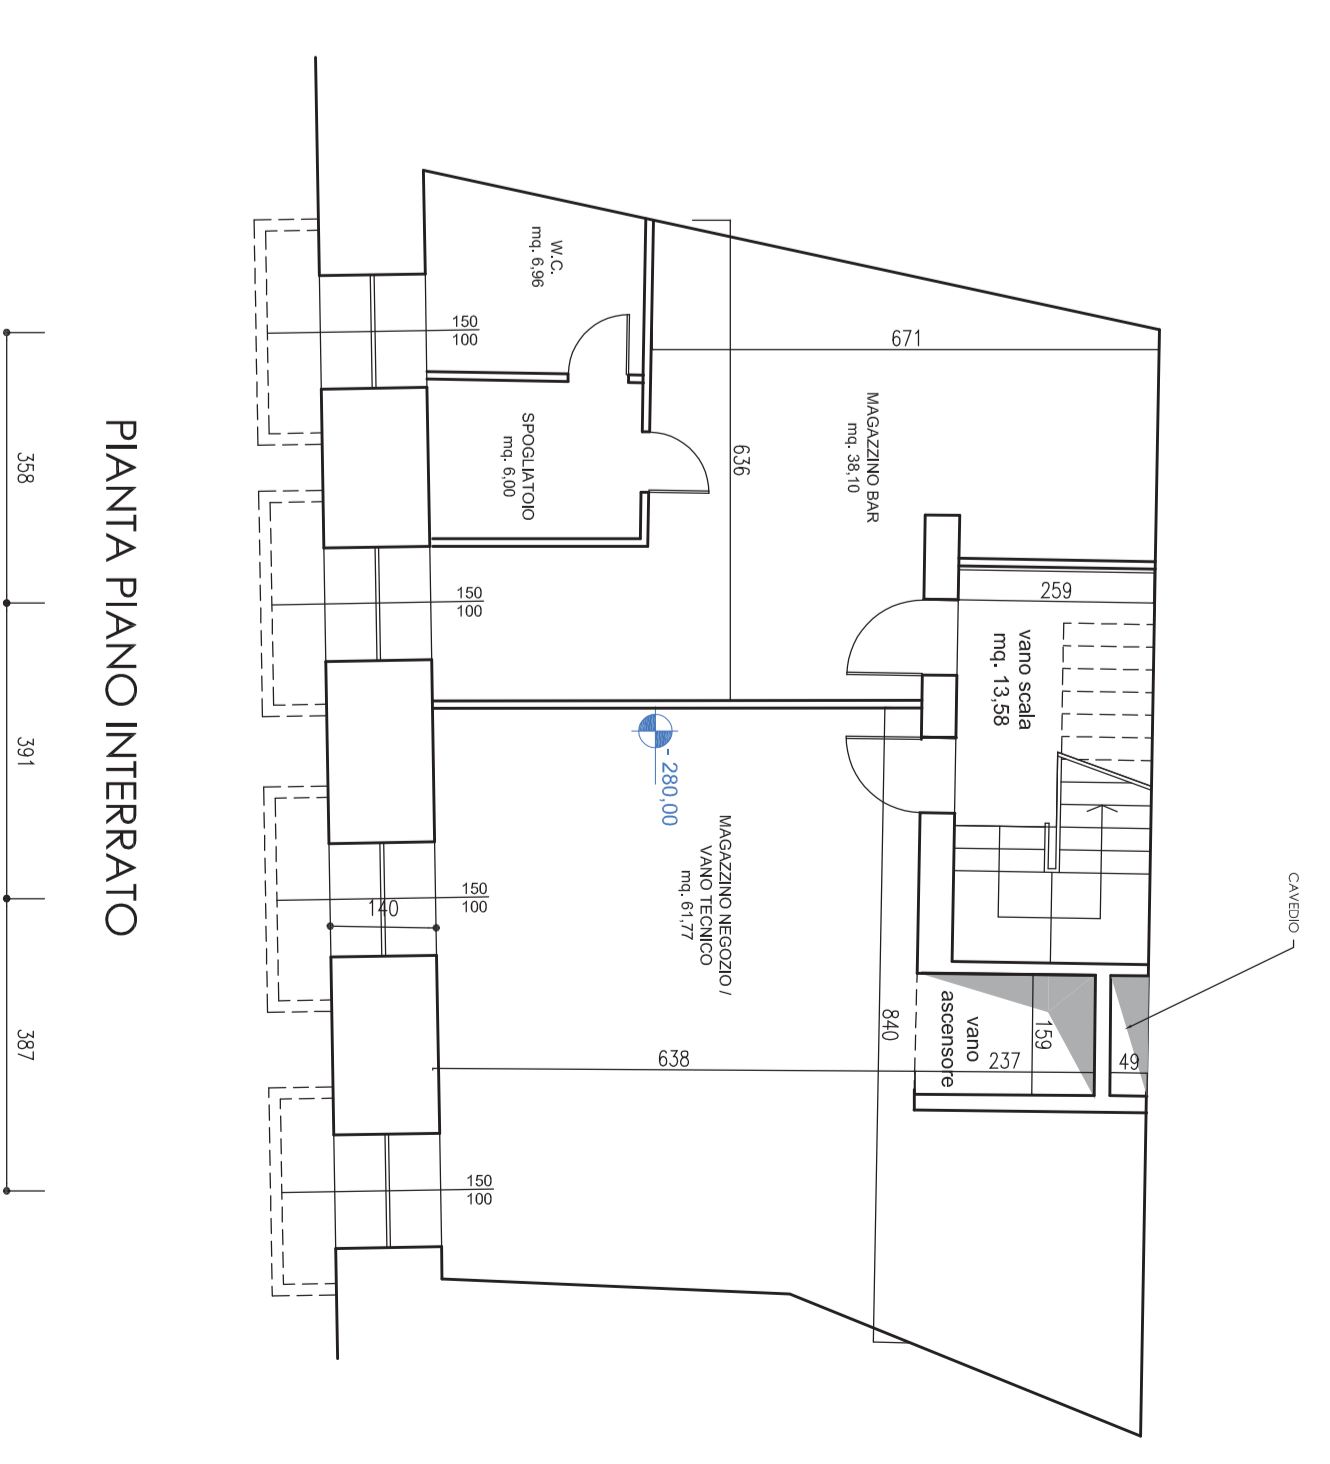

PROGETTA
CINE SKILL
CONVEGNO: S. - M. - M. - M.

OGGETTO
PIANO D'ACQUARO
CINEMA MODERNO

TIPOLOGIA
STADIO PROGETTO
PRIME

DATA
1 AGOSTO 2017

SCALA
1:100

1:100
4180-2A