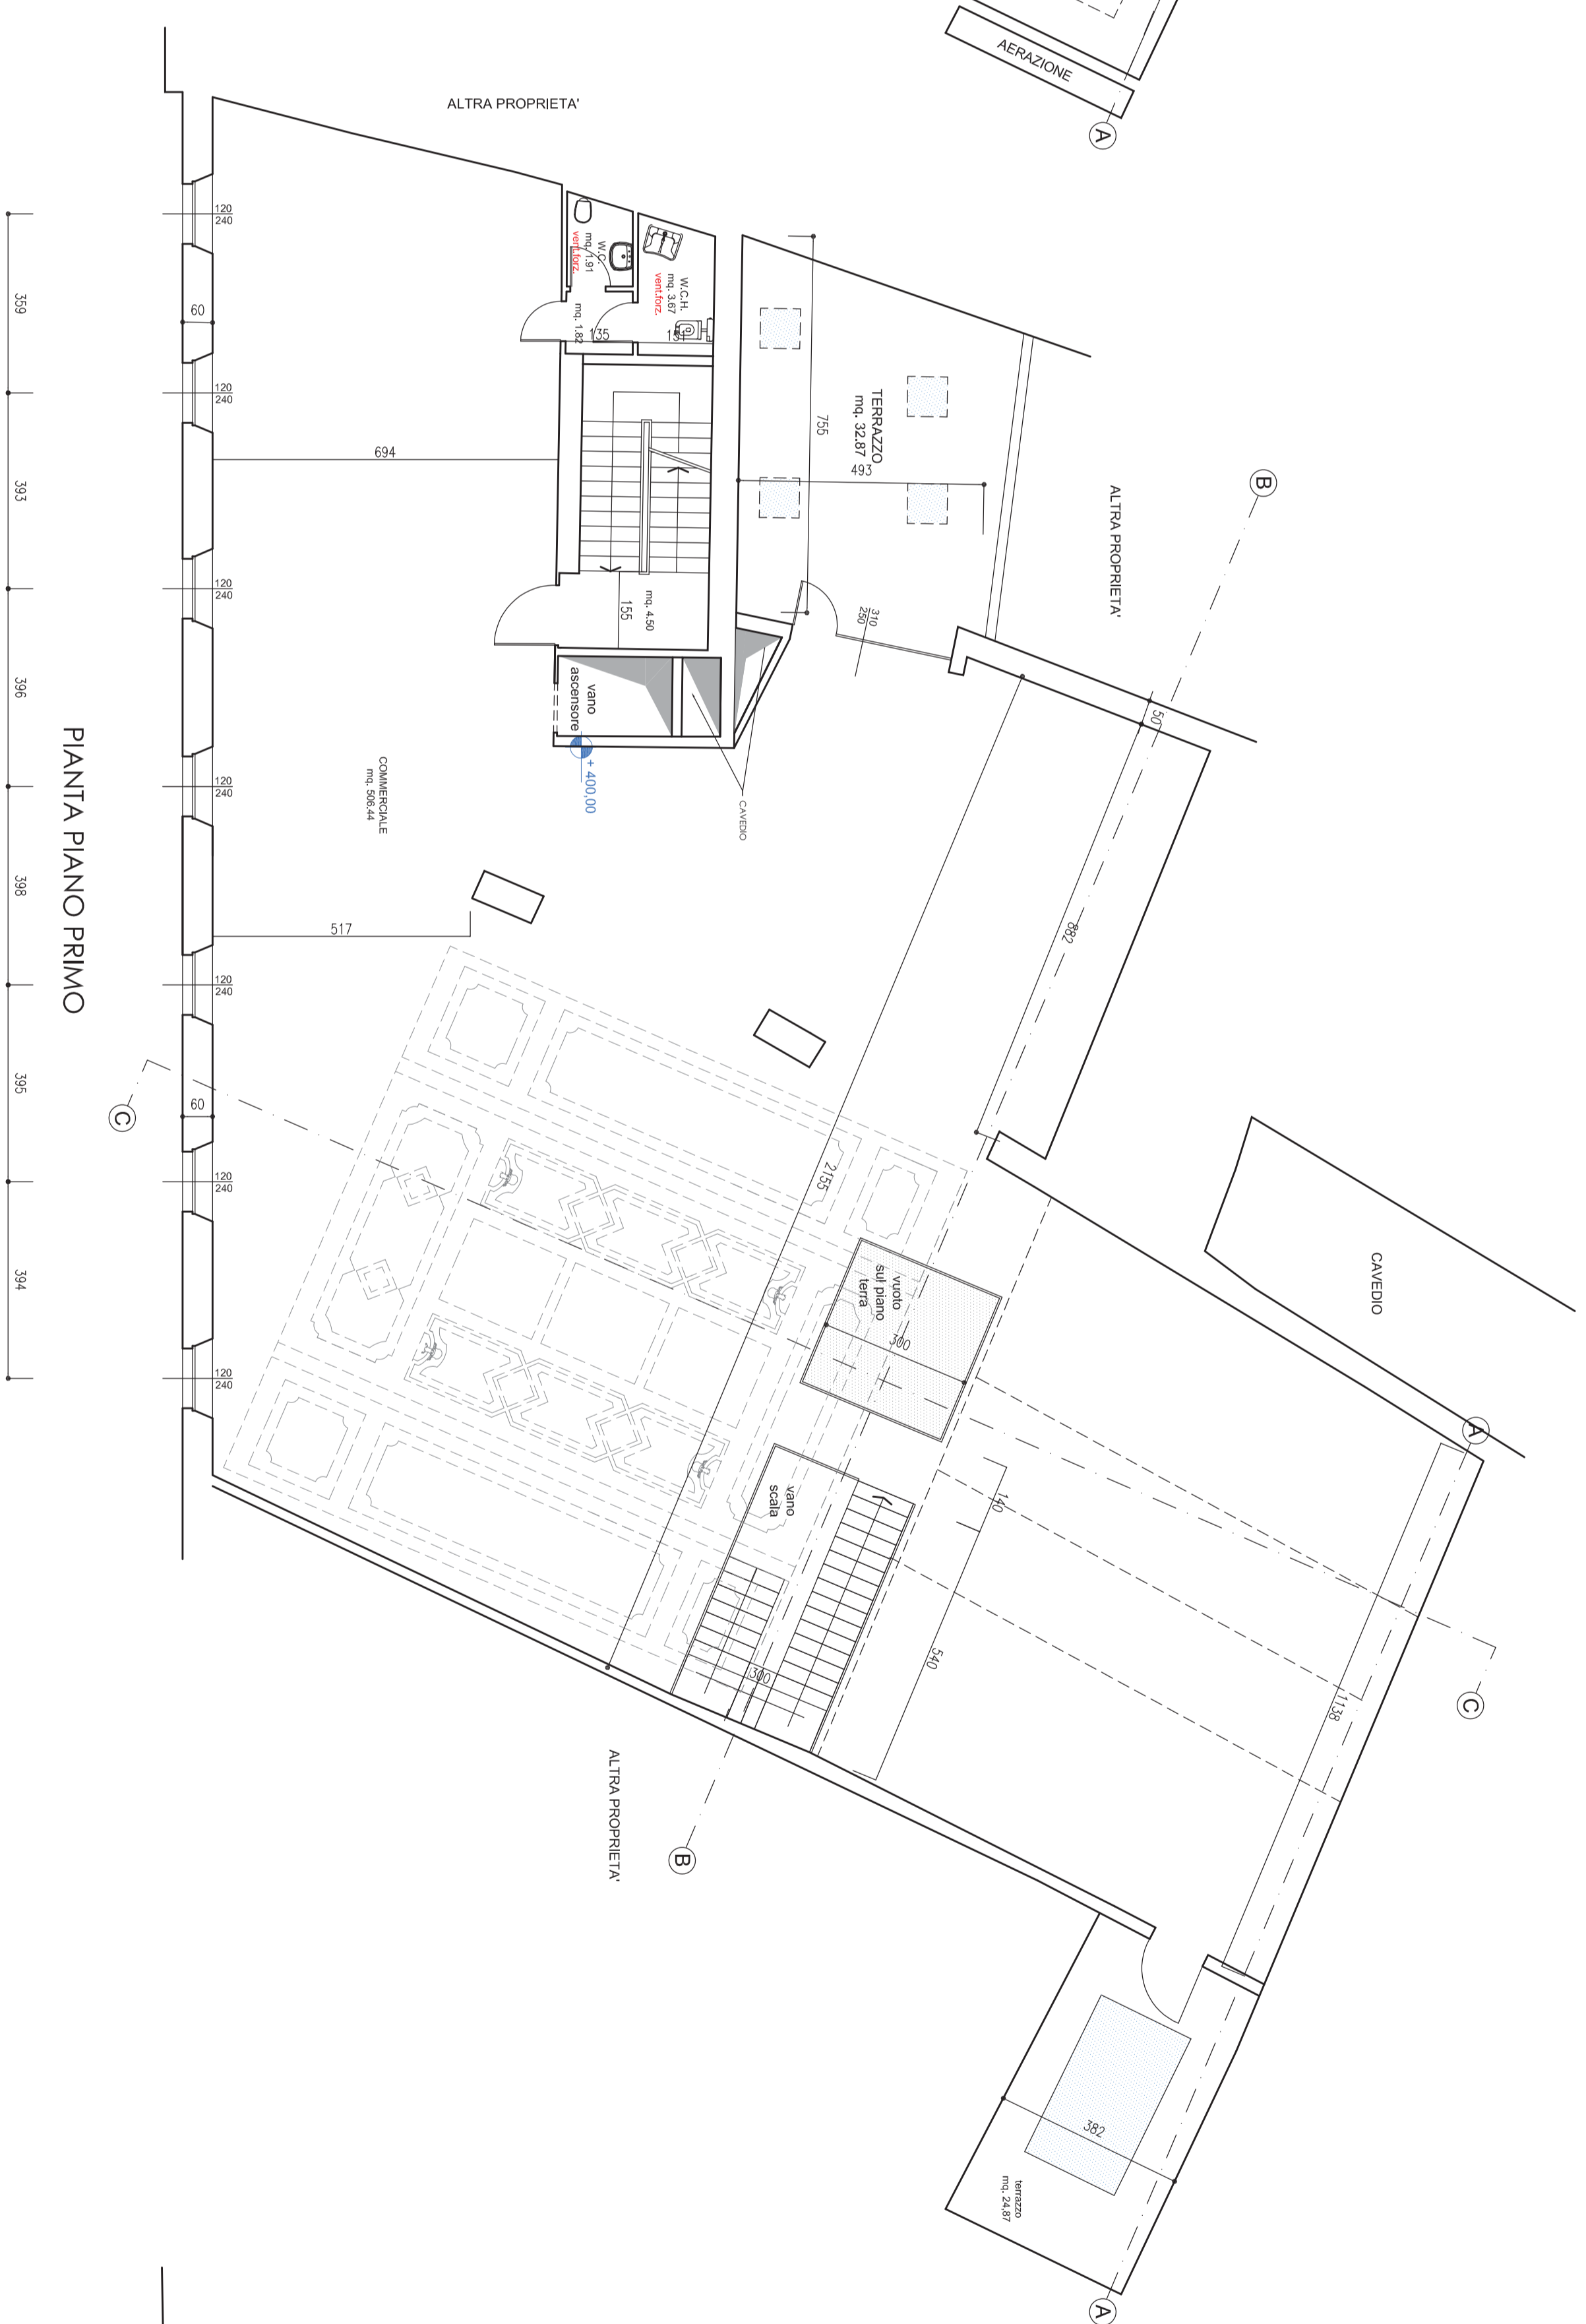

PIANTA PIANO INTERMEDIATO

PIANTA PIANO PRIMO