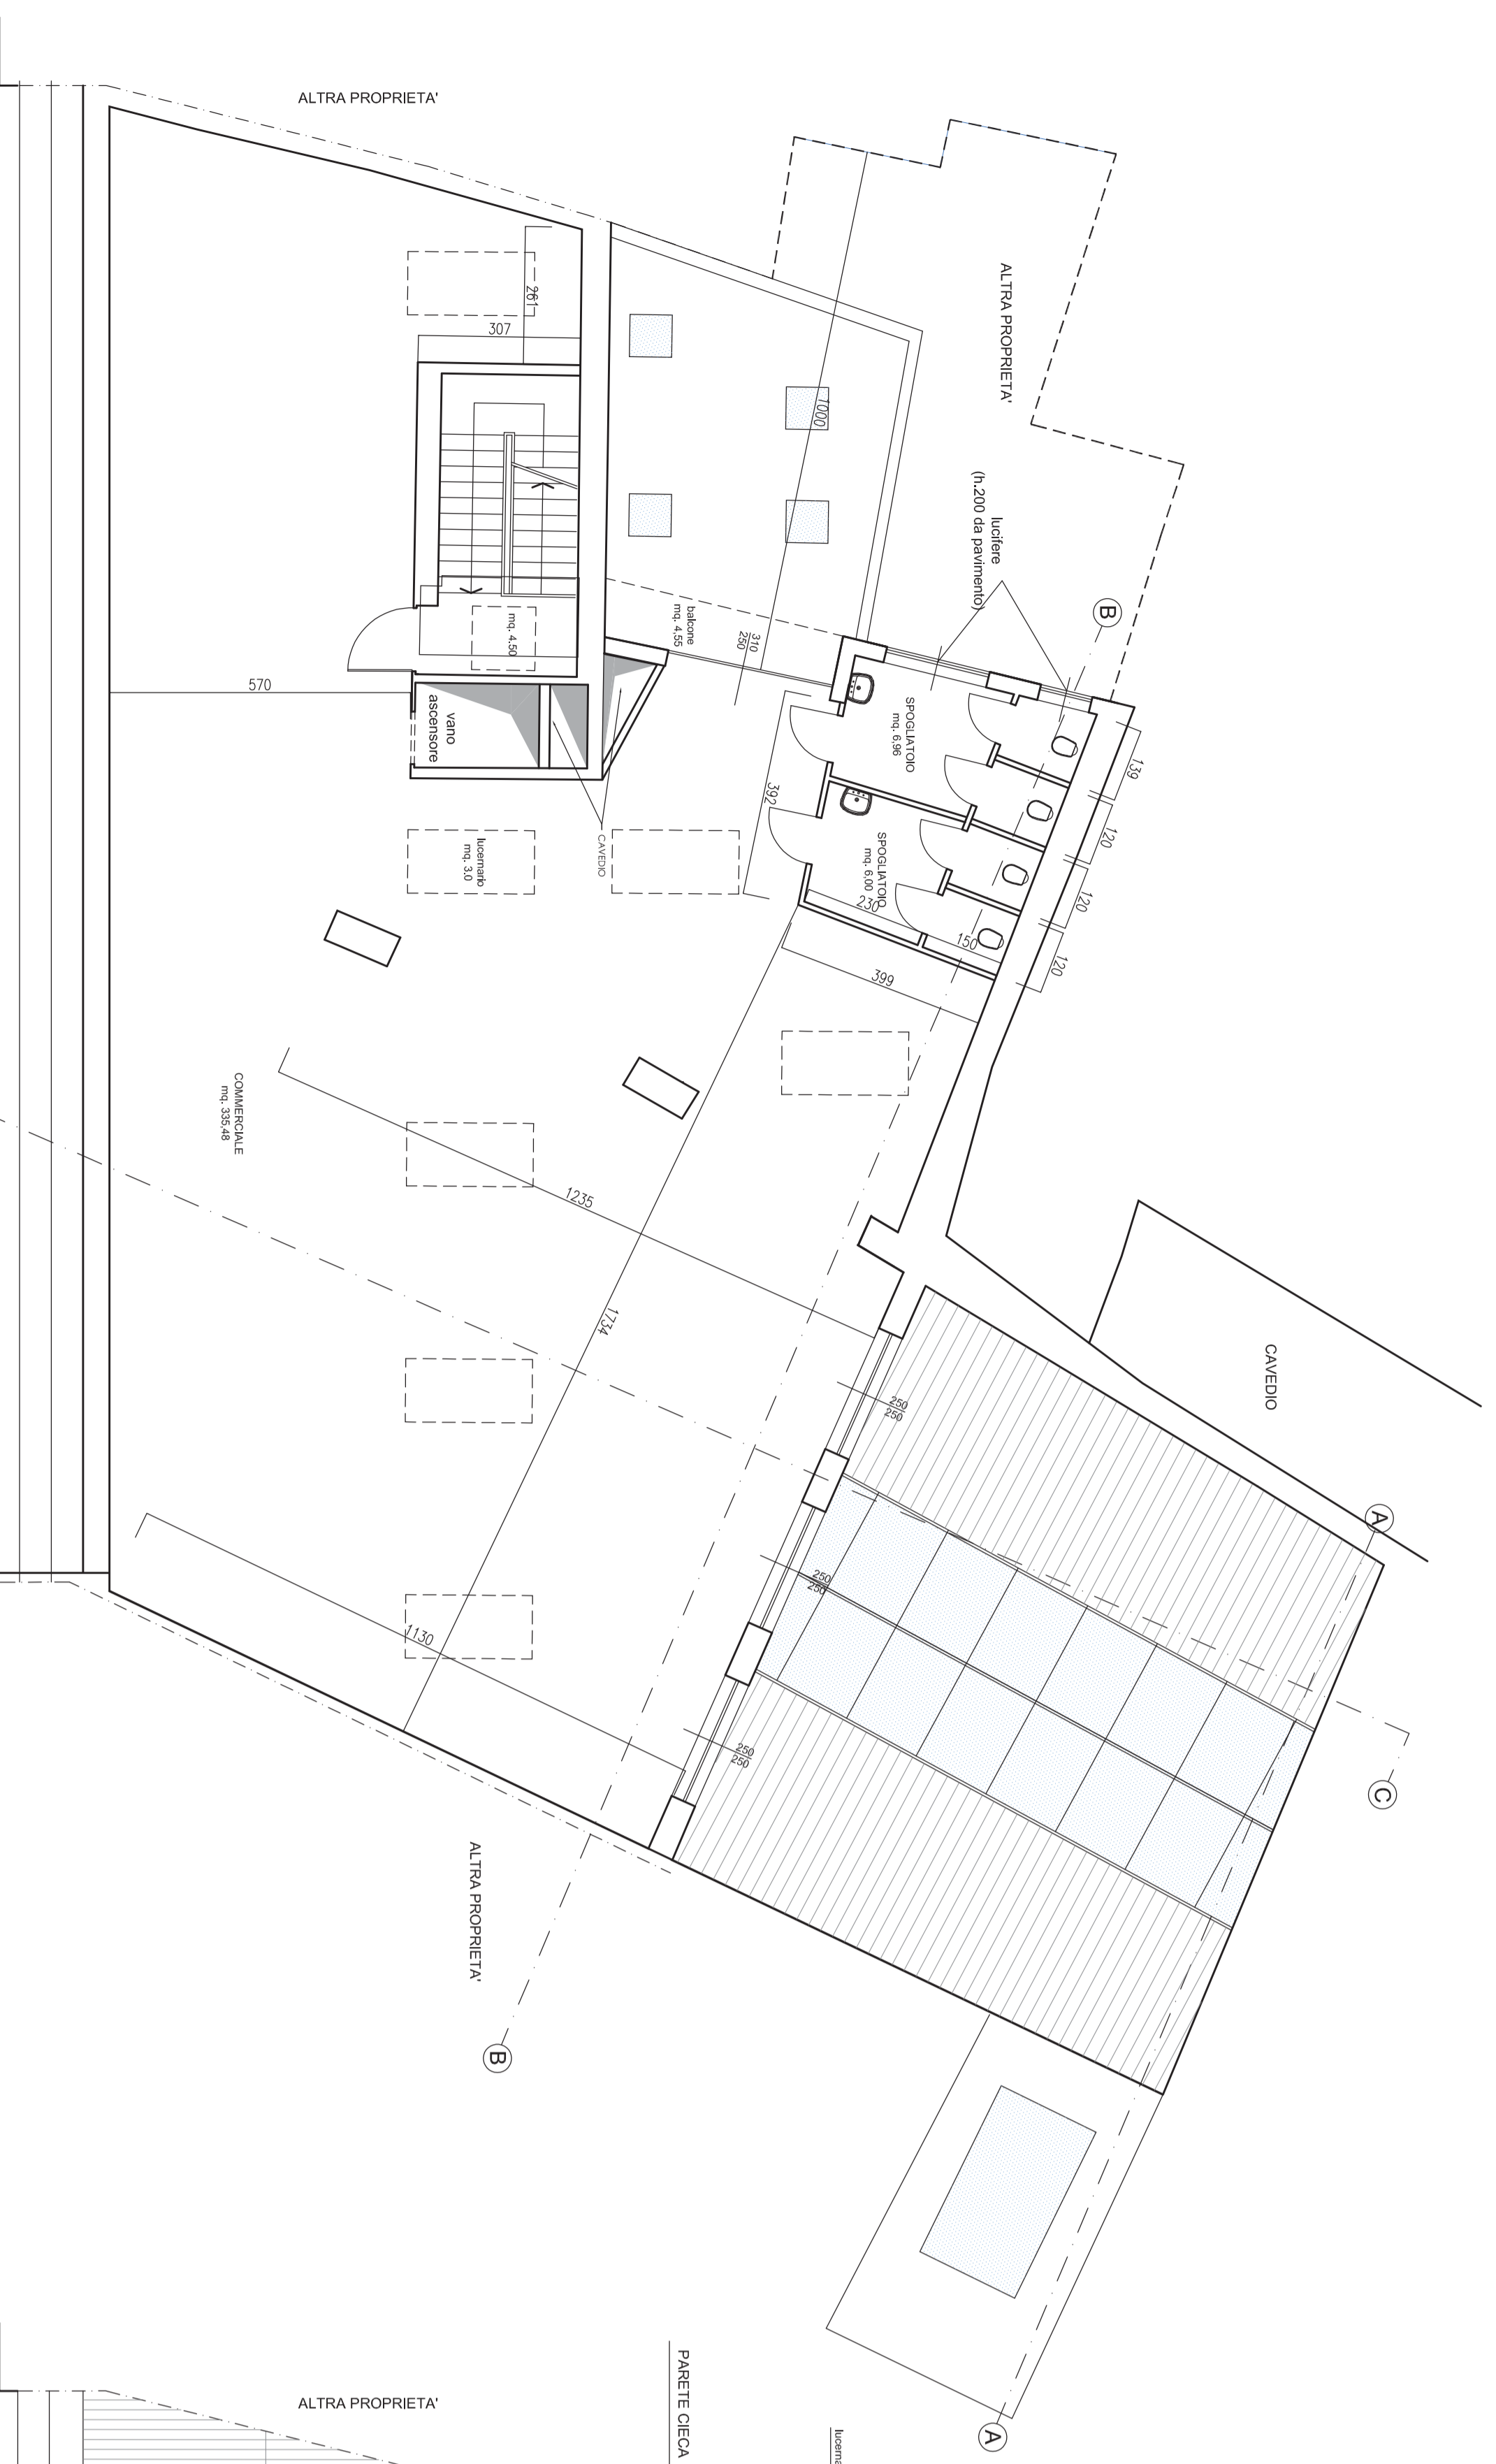

PIANTA PIANO SECONDO