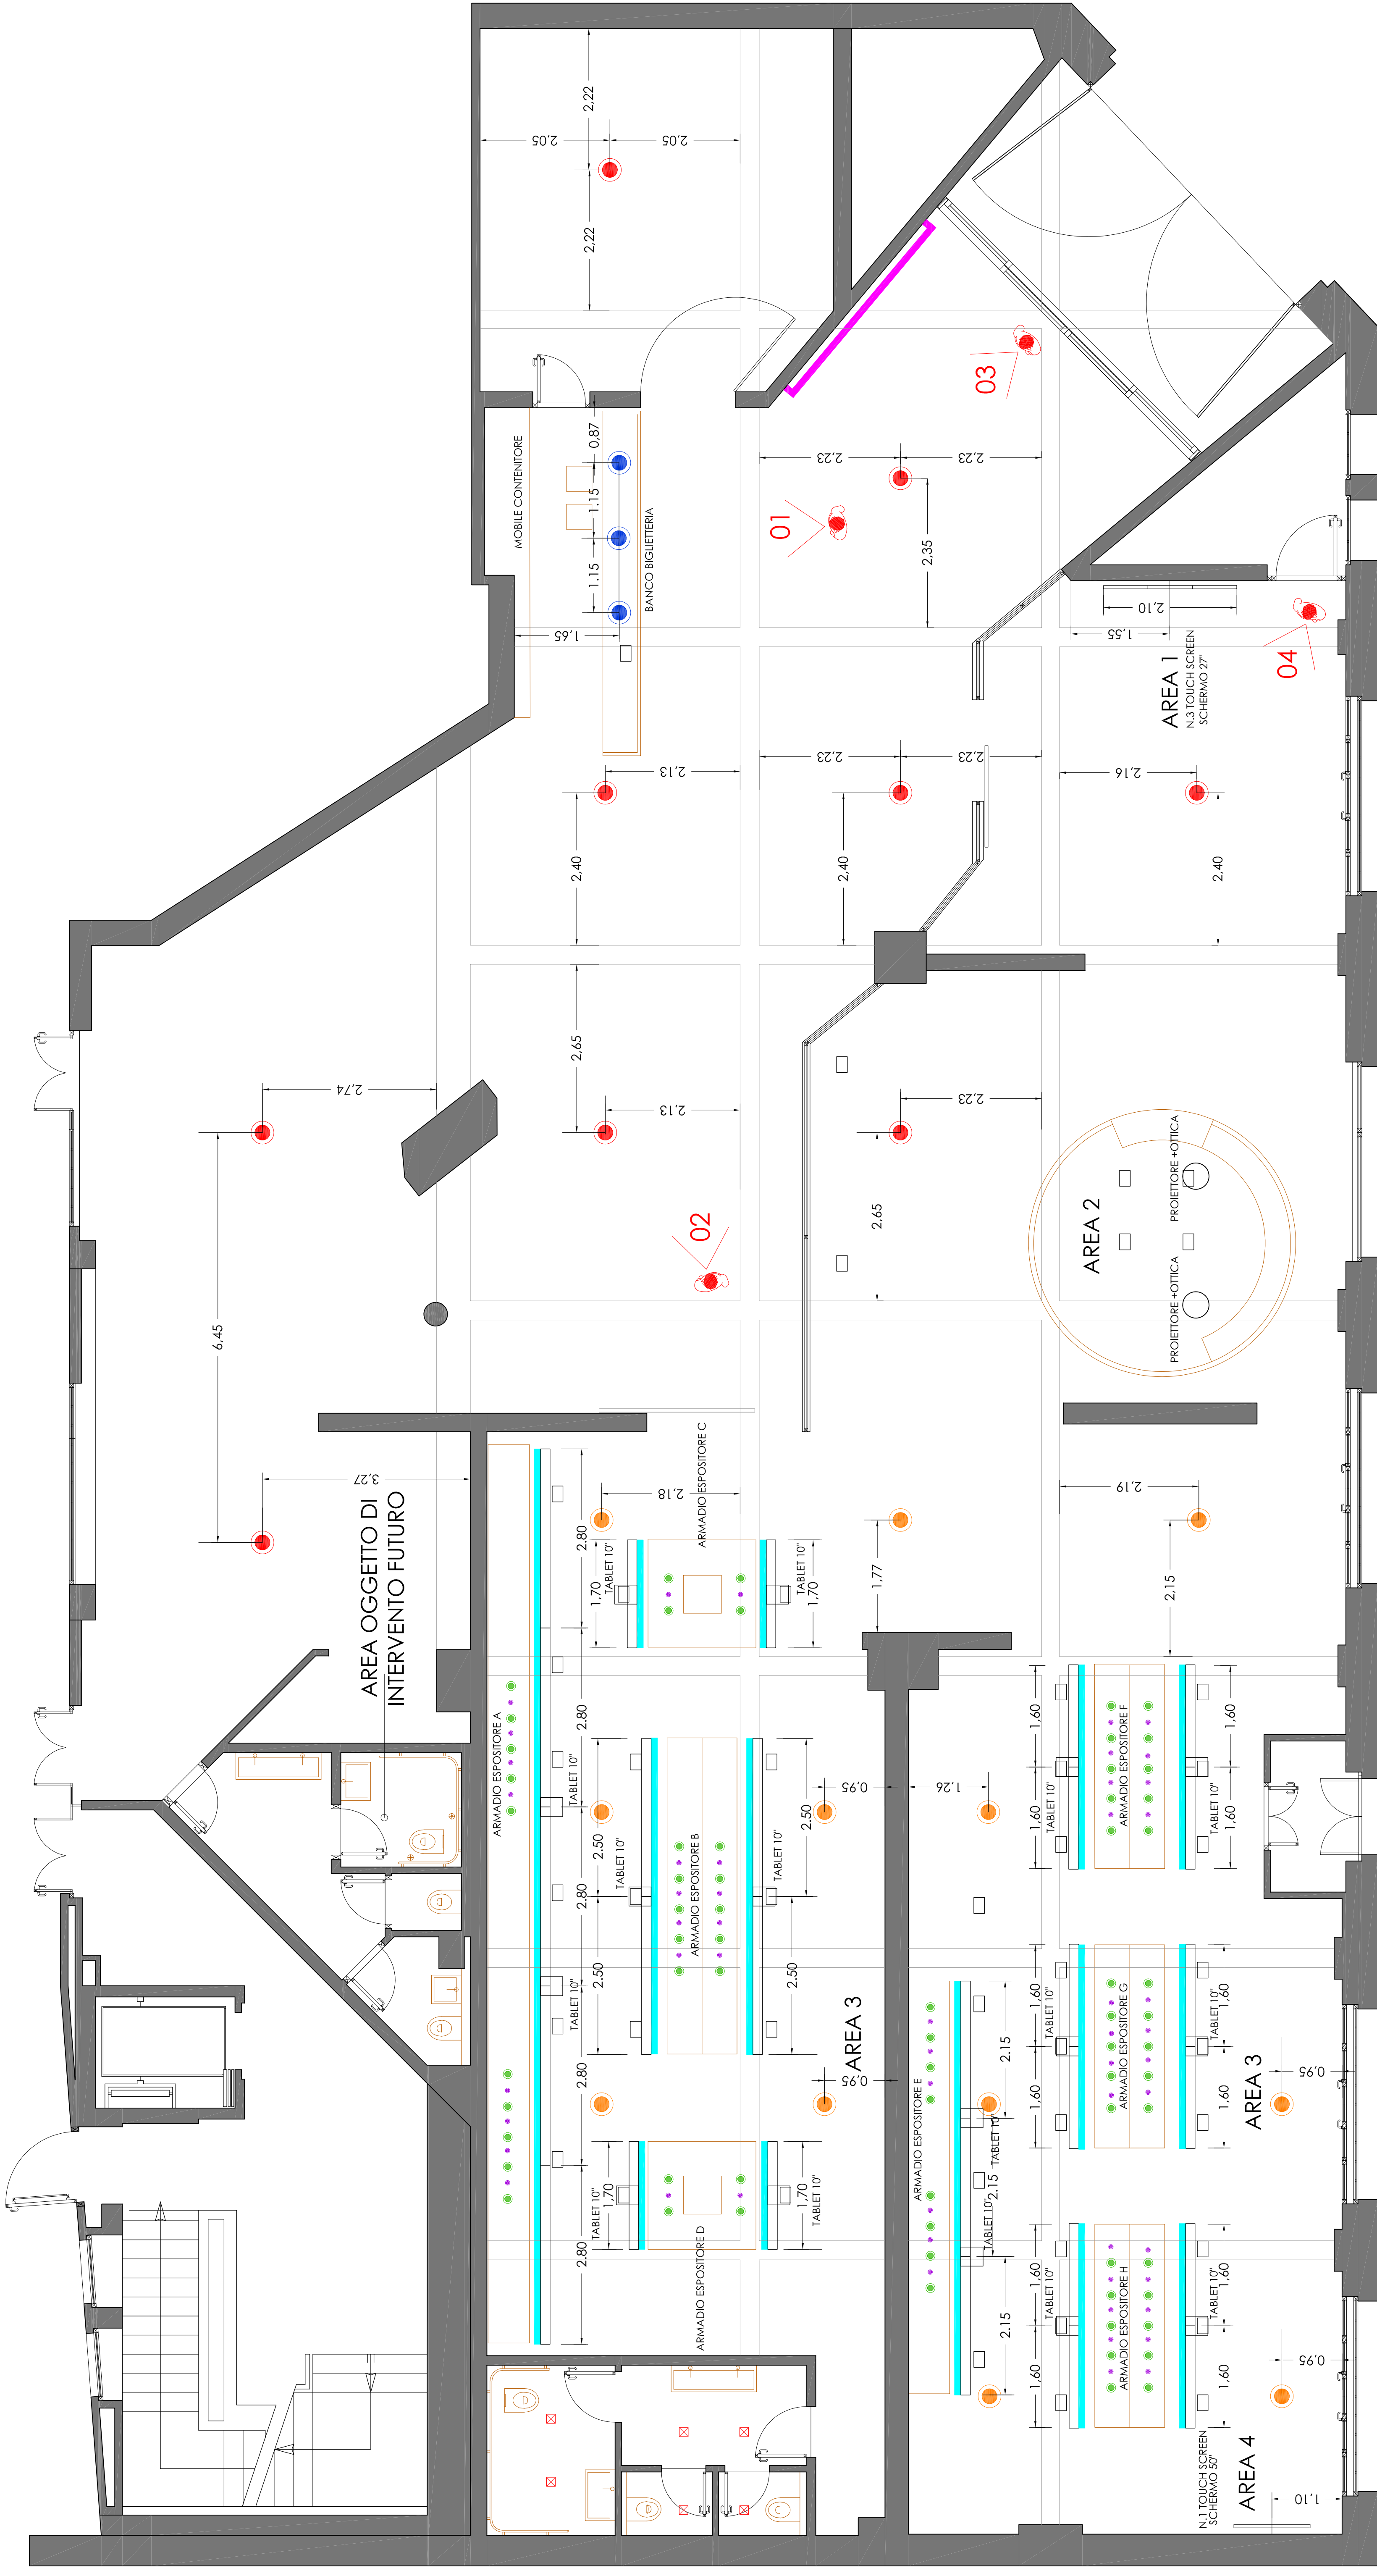

comune di

Alessandria

committente

Comune di Alessandria

titolo

Progetto per la realizzazione del "Museo del Cappello Borsalino"
Corso Cenoio Comuni n° 21 - Piano Isonzo
OPERE DI ALLESTIMENTO - DEFINITIVO/ESECUTIVO

il progettista: arch. Riccardo Rovato

tavola

2

scab

1:30

luglio 2018

lavoro

ESECUTIVO OPERE IN APPALTO
multimedialità ed illuminazione

ALLESTIMENTO MUSEO - ILLUMINOTECNICA

VISTA 1

VISTA 2

VISTA 3

VISTA 4