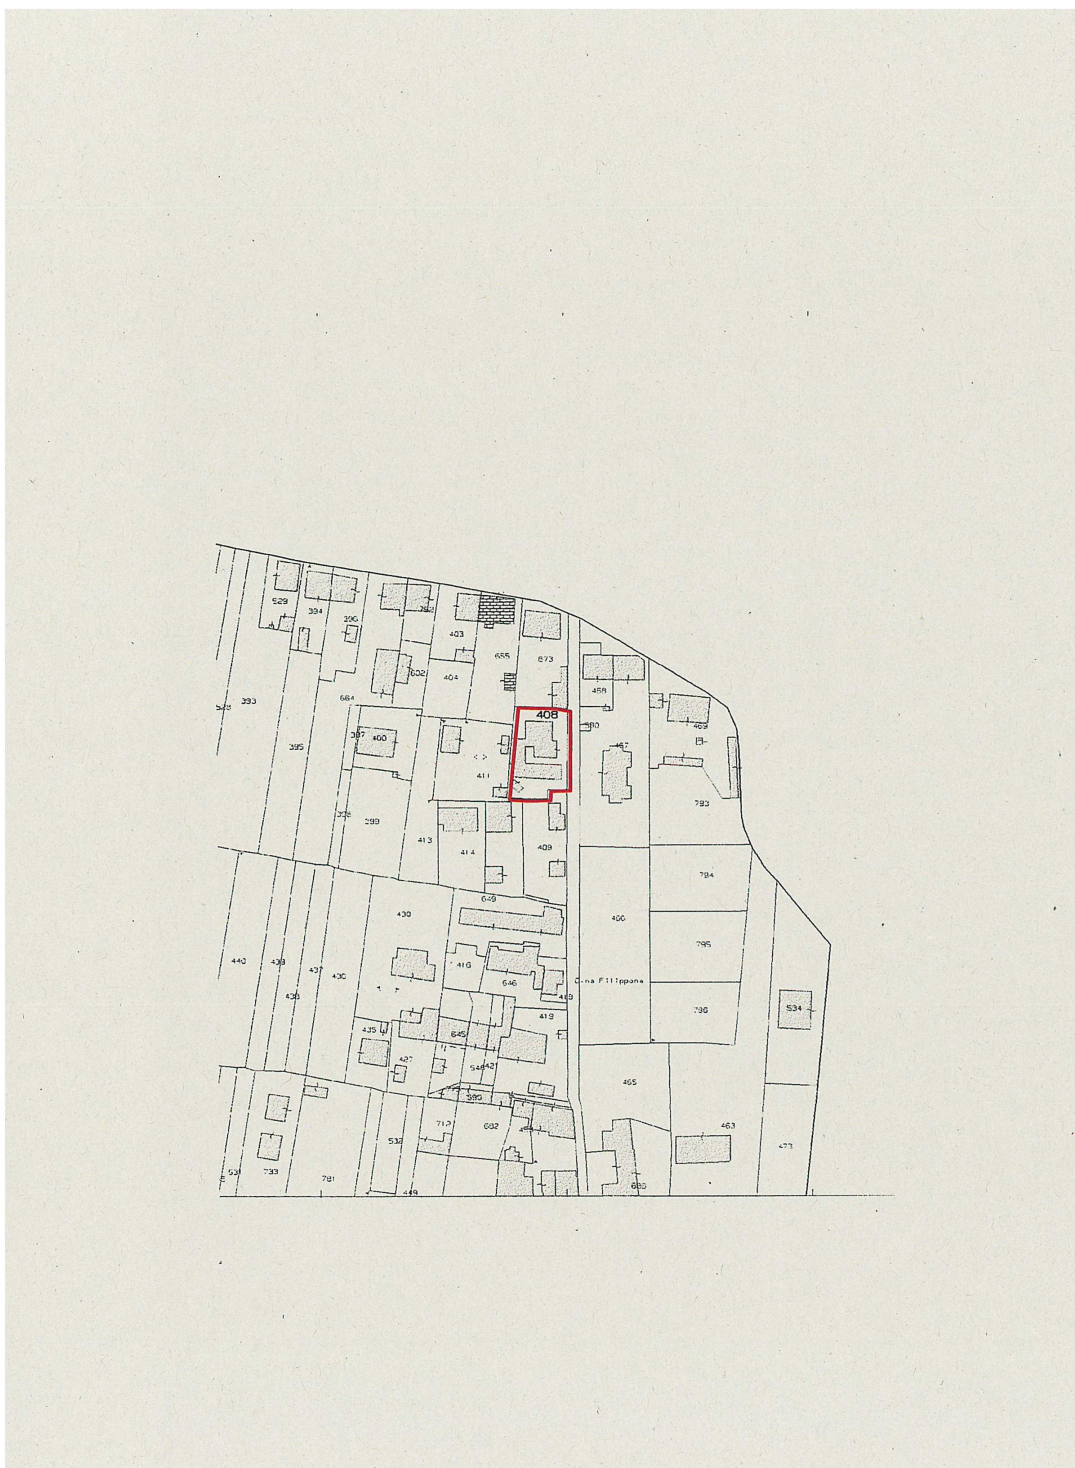

### DATI CATASTALI

Immobile denominato Ex Circolo Allende sito in Via Filippona a Lobbi (AL), censito all'Agenzia delle Entrate della provincia di Alessandria – Catasto Fabbricati al Foglio 153 mappale 408 categoria B4 di mq 338 (evidenziato in rosso nelle allegate planimetrie) con area pertinenziale di mq 490 all'interno della quale vi sono due tettoie e un palco coperto avente una superficie totale di mq 200 (evidenziati in verde nelle allegate planimetrie).

### ESTRATTO DI MAPPA

### Unità immobiliare

N.	DATI IDENTIFICATIVI				DATI DI CLASSAMENTO				DATI DERIVANTI DA			
	Sezione Urbanistica	Foglio	Particella	Sub	Zona Cens.	Micro Zona	Categoria	Classe		Consistenza	Superficie Catastale	Rendita
1		153	408		2		B/4	U	1205 m <sup>2</sup>	Totale: 261 m <sup>2</sup>	Euro 933,50	Variatione del 09/11/2015 - Inserimento in visura dei dati di superficie.
Indirizzo		VIA FILIPPONA piano: 1PS-T:										
Notifica		3182/1997		Partita		-		Mod.58		31793		

# VISURA CATASTALE

**FOTO LOTTO FABBRICATO N. 8**

FOTO LOTTO CAPANNONE N. 8