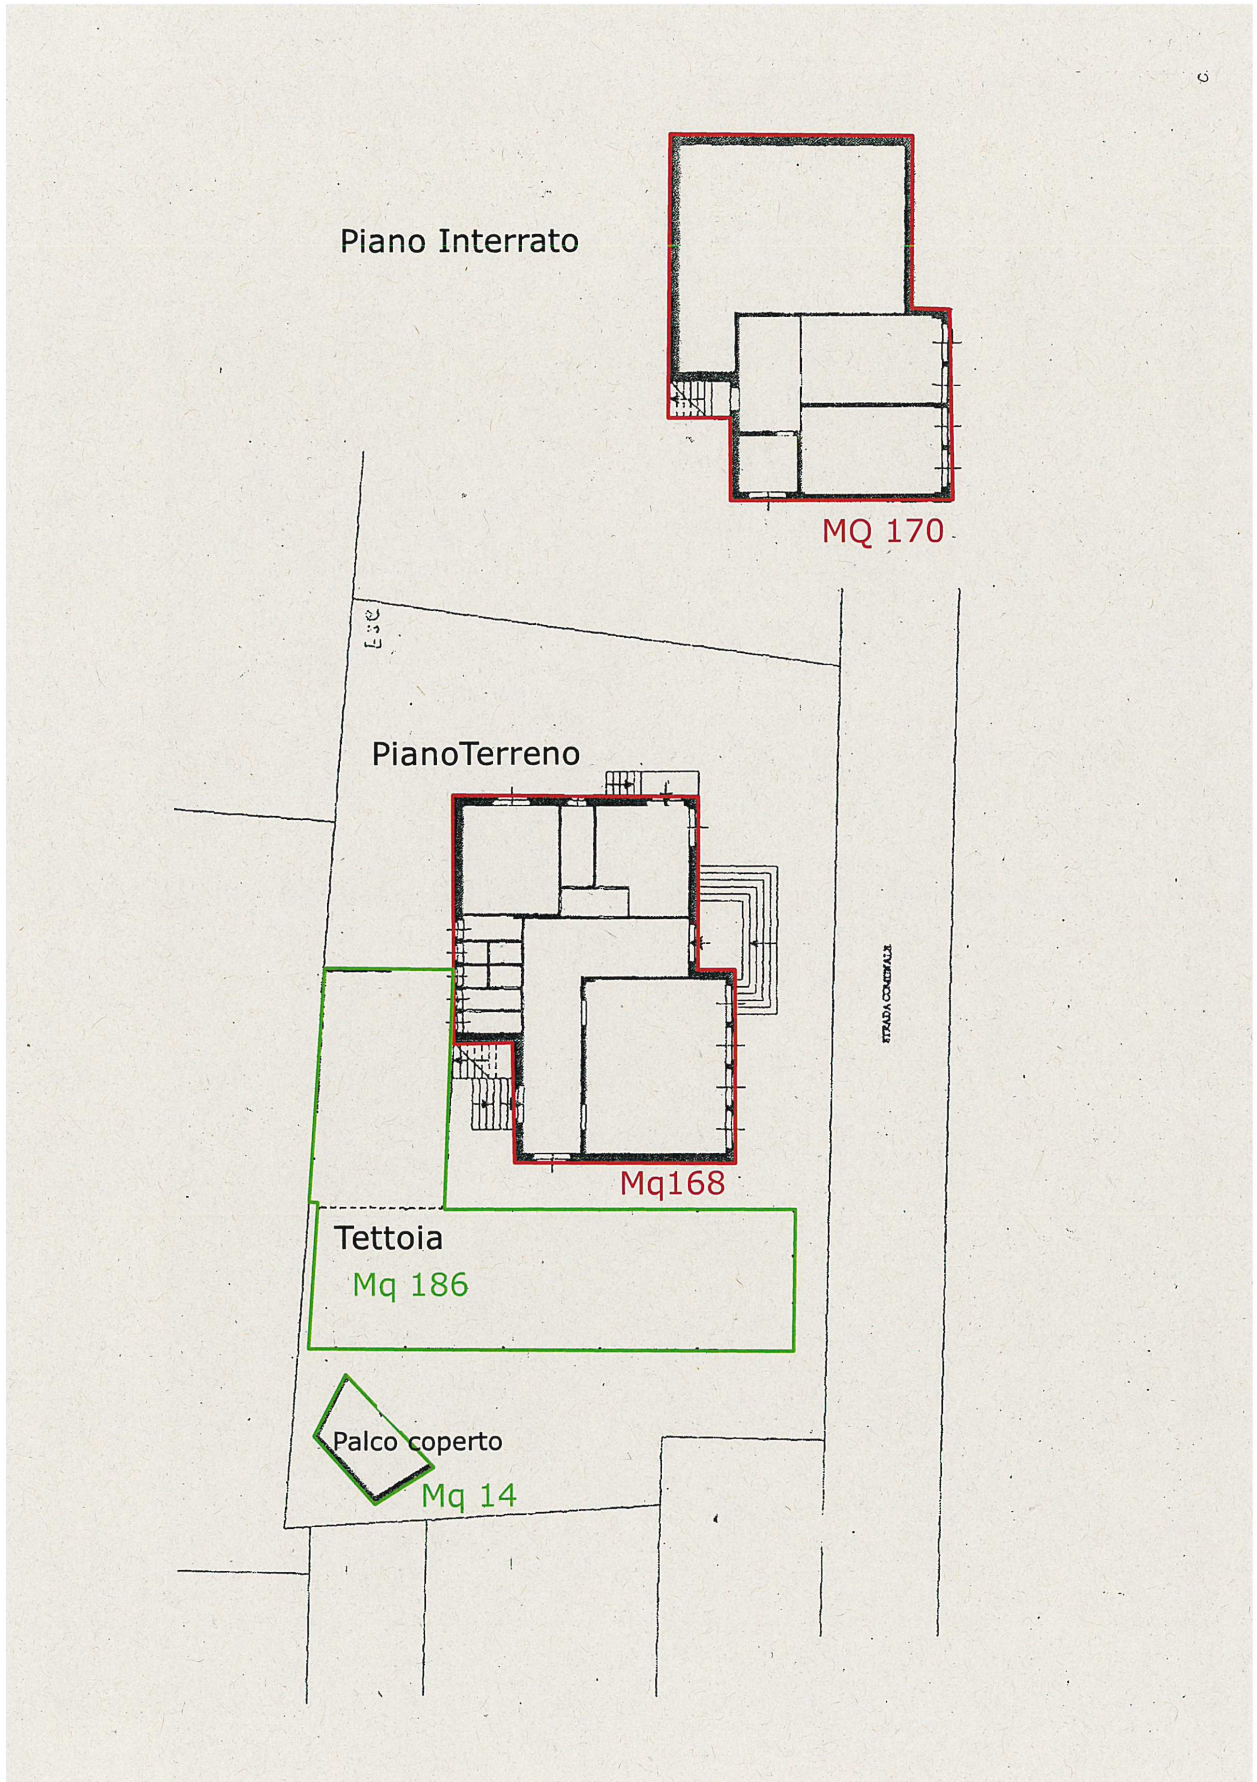

PLANIMETRIA LOTTO N. 8