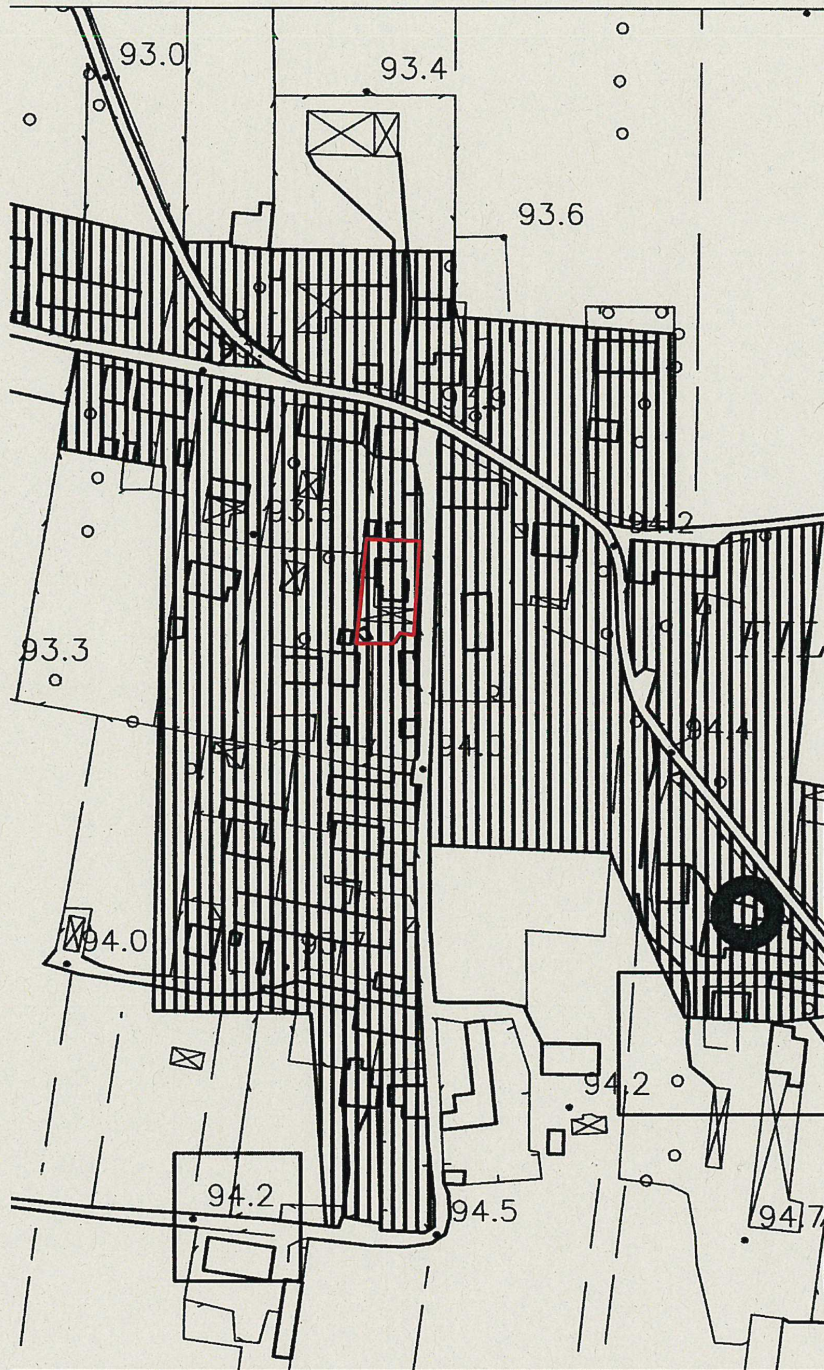

ESTRATTO DI PIANO REGOLATORE COMUNALE