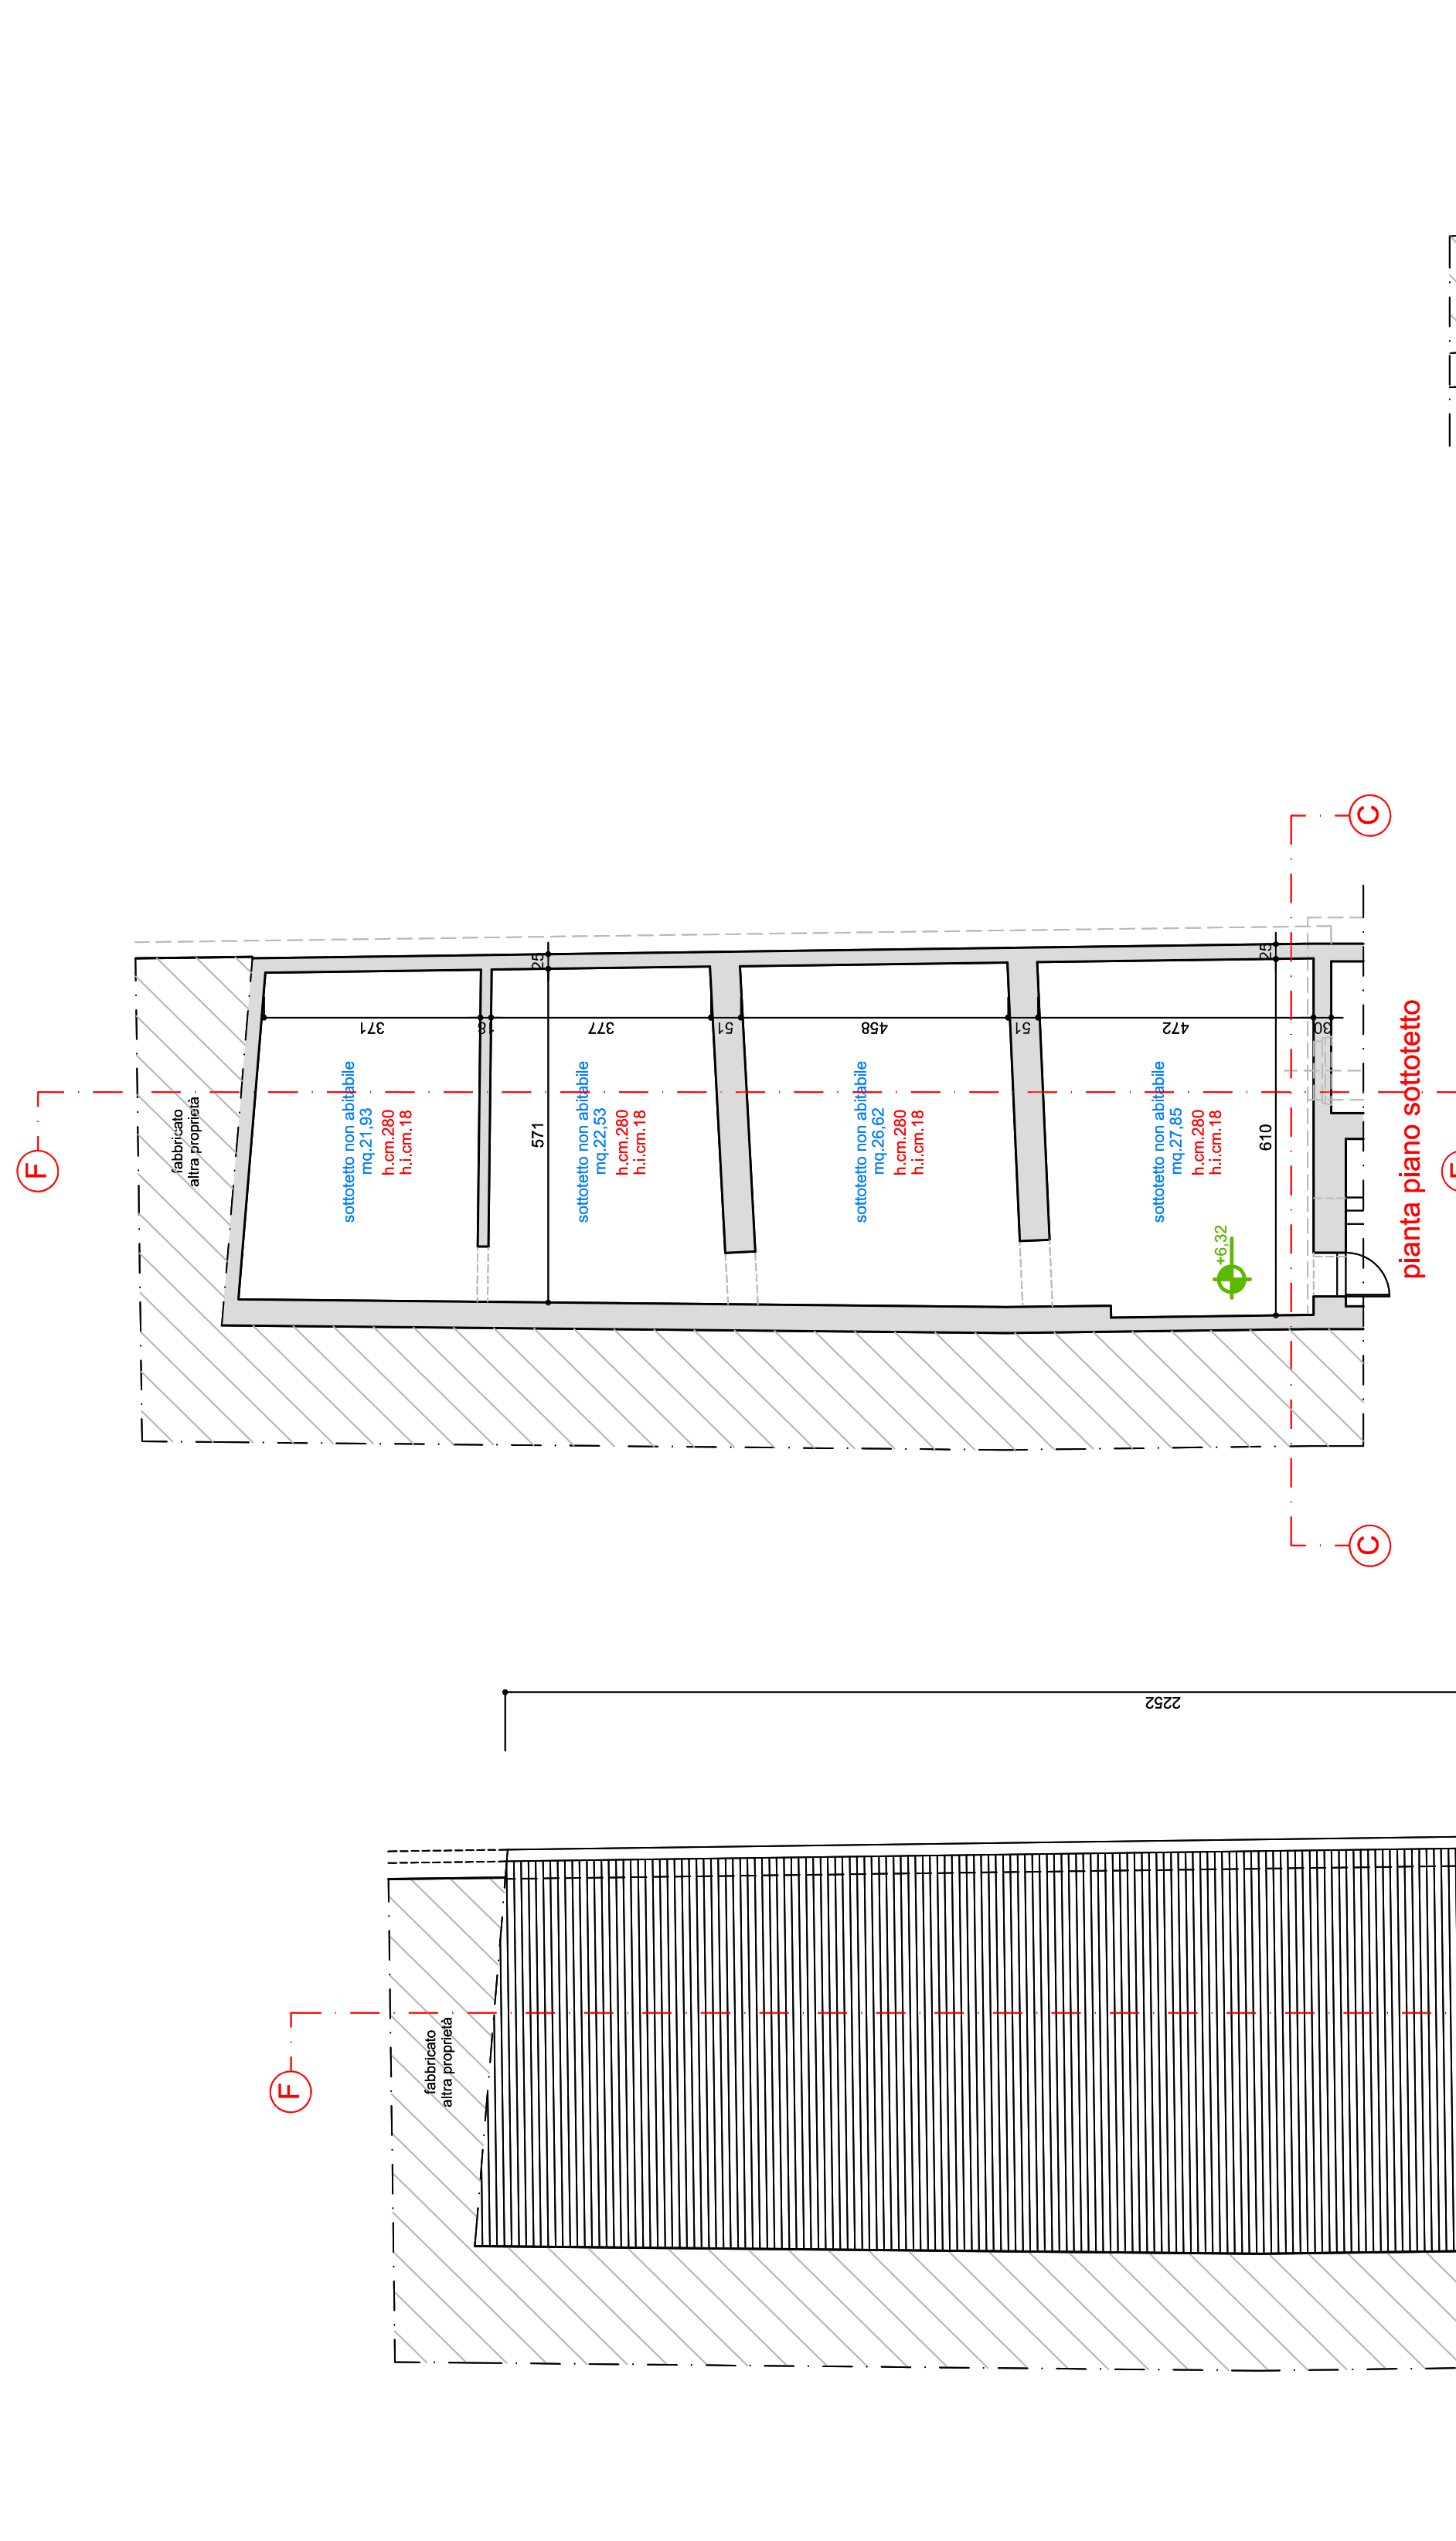

pianta piano interrato

pianta piano sottotetto

pianta piano sottotetto

pianta piano secondo

FRANCESCO FICARRA INGEGNERE

VIA SAN GIOVANNI BOSCO 22 - 15121 ALESSANDRIA

tel. 0131-1858136 e-mail: edilingegno@edilingegno.com

PROPRIETA' MAZZICHETTI MAGNANI RICCARDO - BUSSOLATI MARZIO - BUSSOLATI ALICE LAURA MARIA
OPERA EDILINGEGNO S.A.S. - VIA VENEZIA 10 - 15121 ALESSANDRIA
PALAZZO GARIBOLDI - VIA MAZZINI 58 - ALESSANDRIA

TITOLO STATO ATTUALE
PIANTE PIANO SECONDO, SOTTOTETTO E INTERRATO

DATA 26 marzo 2019

SCALA 1:100

TAV. 01/B