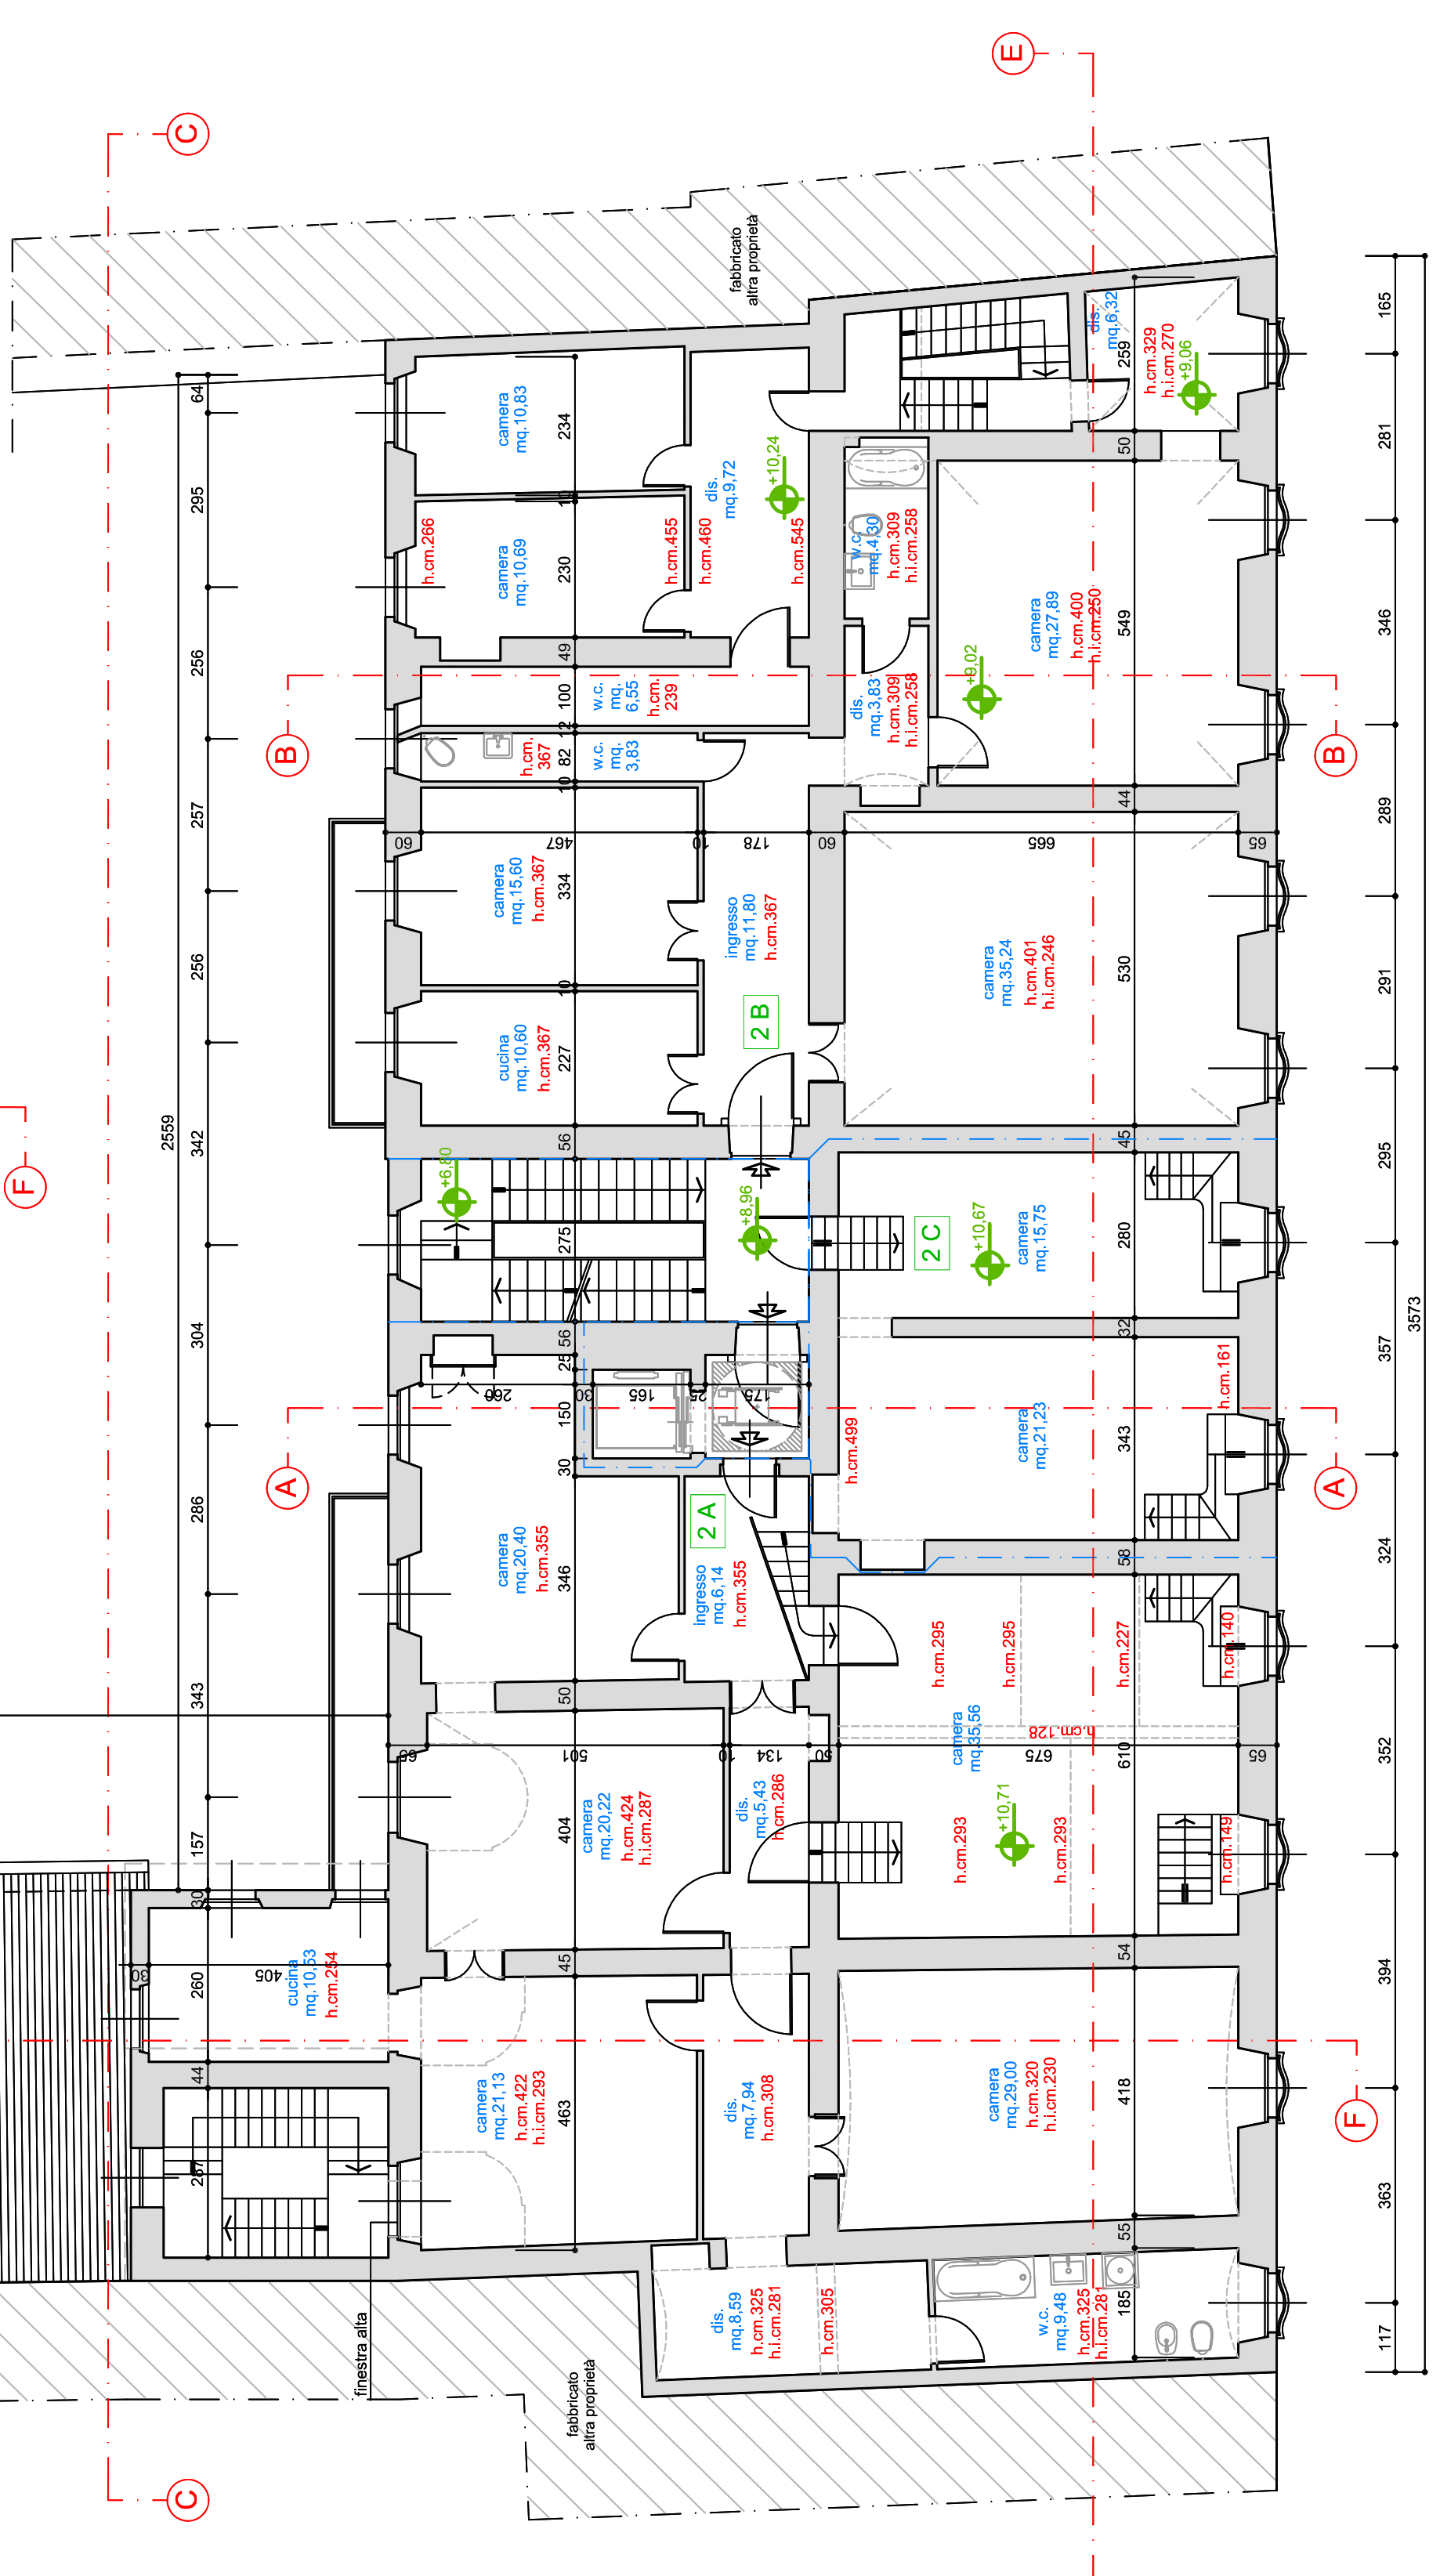

pianta piano interrato

pianta piano sottotetto

pianta piano sottotetto

pianta piano secondo

FRANCESCO FICARRA INGEGNERE

VIA SAN GIOVANNI BOSCO 22 - 15121 ALESSANDRIA

tel. 0131-1858136 e-mail: edilingegno@edilingegno.com

PROPRIETA' MAZZICHETTI MAGNANI RICCARDO - BUSSOLATI MARZIO - BUSSOLATI ALICE LAURA MARIA
OPERA EDILINGEGNO S.A.S. - VIA VENEZIA 10 - 15121 ALESSANDRIA
PALAZZO GARIBOLDI - VIA MAZZINI 58 - ALESSANDRIA

TITOLO STATO ATTUALE
PIANTE PIANO SECONDO, SOTTOTETTO E INTERRATO

DATA 26 marzo 2019

SCALA 1:100

TAV. 01/B