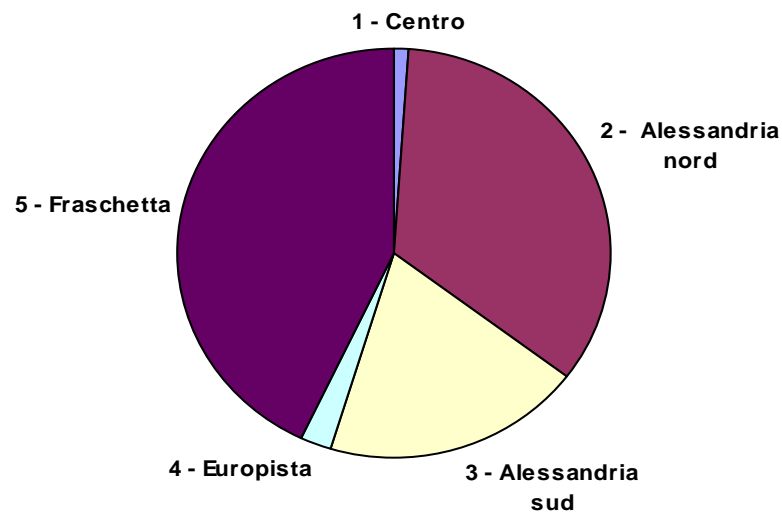

TAV. 1 SUDDIVISIONE TERRITORIALE COMUNE DI ALESSANDRIA

Circoscrizione	Quartieri	Superficie in Km ² (*)
1 - CENTRO	Centro	2,100
2 - ALESSANDRIA NORD	Orti - Galimberti - Valmadonna - Borgo Cittadella - San Michele - Valle S. Bartolomeo	70,083
3 - ALESSANDRIA SUD	Cristo - Norberto Rosa (noto anche come Casermette) - Cabanette - Cantalupo - Casalbagliano - Villa del Foro	39,640
4 - EUROPISTA	Europa - Pista	4,309
5 - FRASCHETTA	Spinetta M.go - Cascinagrossa - Castelceriolo - Litta P. - Lobbi - Mandrogne - S. Giuliano Nuovo - S. Giuliano Vecchio	87,818
	TOTALE	203,950