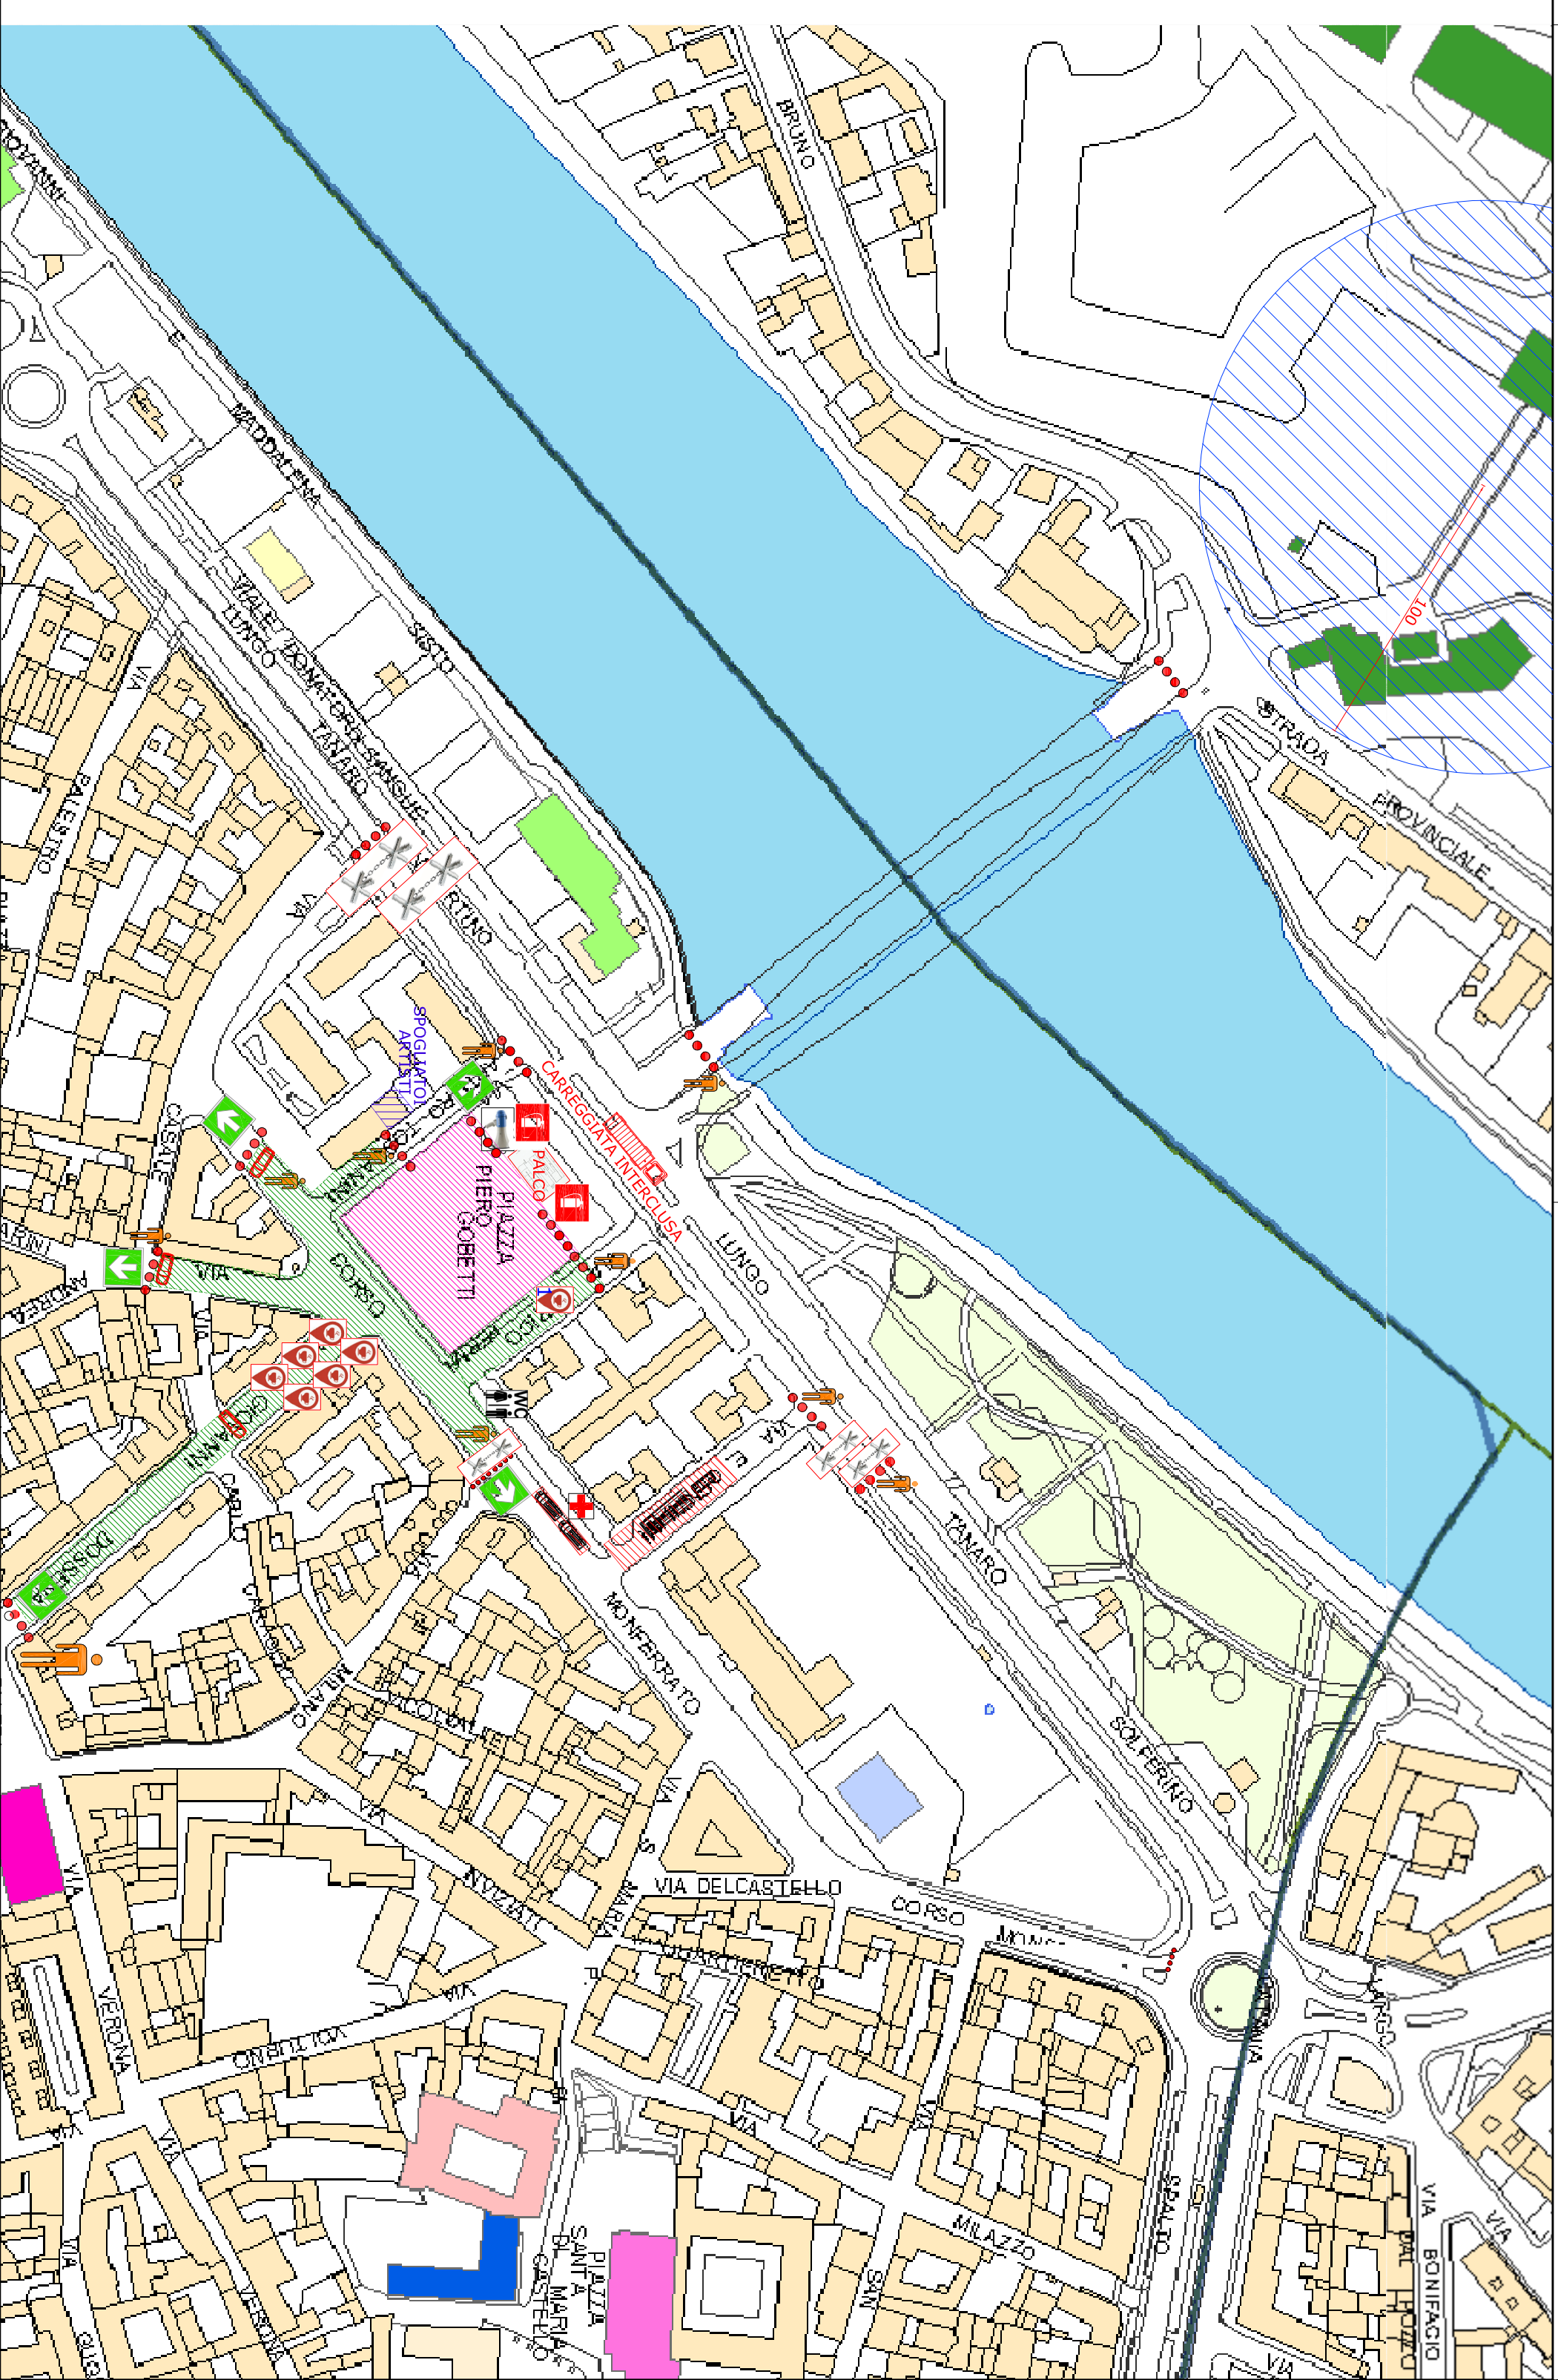

- LEGENDA**
- VIE DEL CENTRO CITTÀ INTERESSATE DALLA MANIFESTAZIONE (PRINCIPALI)
  - VIE DEL CENTRO CITTÀ INTERESSATE DALLA MANIFESTAZIONE (SECONDARIE)
  - PRESIDII E MEZZI DI SOCCORSO SANITARI
  - BARRIERE DI PROTEZIONE FISSE
  - CHIUSURA DELL'AREA DELLA MANIFESTAZIONE CON TRANSENNE
  - MEZZO ANTINTRUSIONE FISSO
  - MEGAFONO PER COMUNICAZIONE SONORA
  - PERSONALE ADDETTO ALLA VIGILANZA
  - ESTINTORI PORTATILI
  - USCITA DI SICUREZZA IN CASO D'ESODO
  - PARCHEGGI PUBBLICI
  - PRESIDIO SANITARIO
  - FASCIA DI RISPETTO FUOCHI D'ARTIFICIO
  - AREA DI ASSEMBRAMENTO PER FUOCHI D'ARTIFICIO
  - PUNTO DI RISTORO - PRO LOCO LA FORTEZZA (CAFFÈ, CIOCCOLATA, VIN BRULÉ)
  - PUNTO DI RISTORO