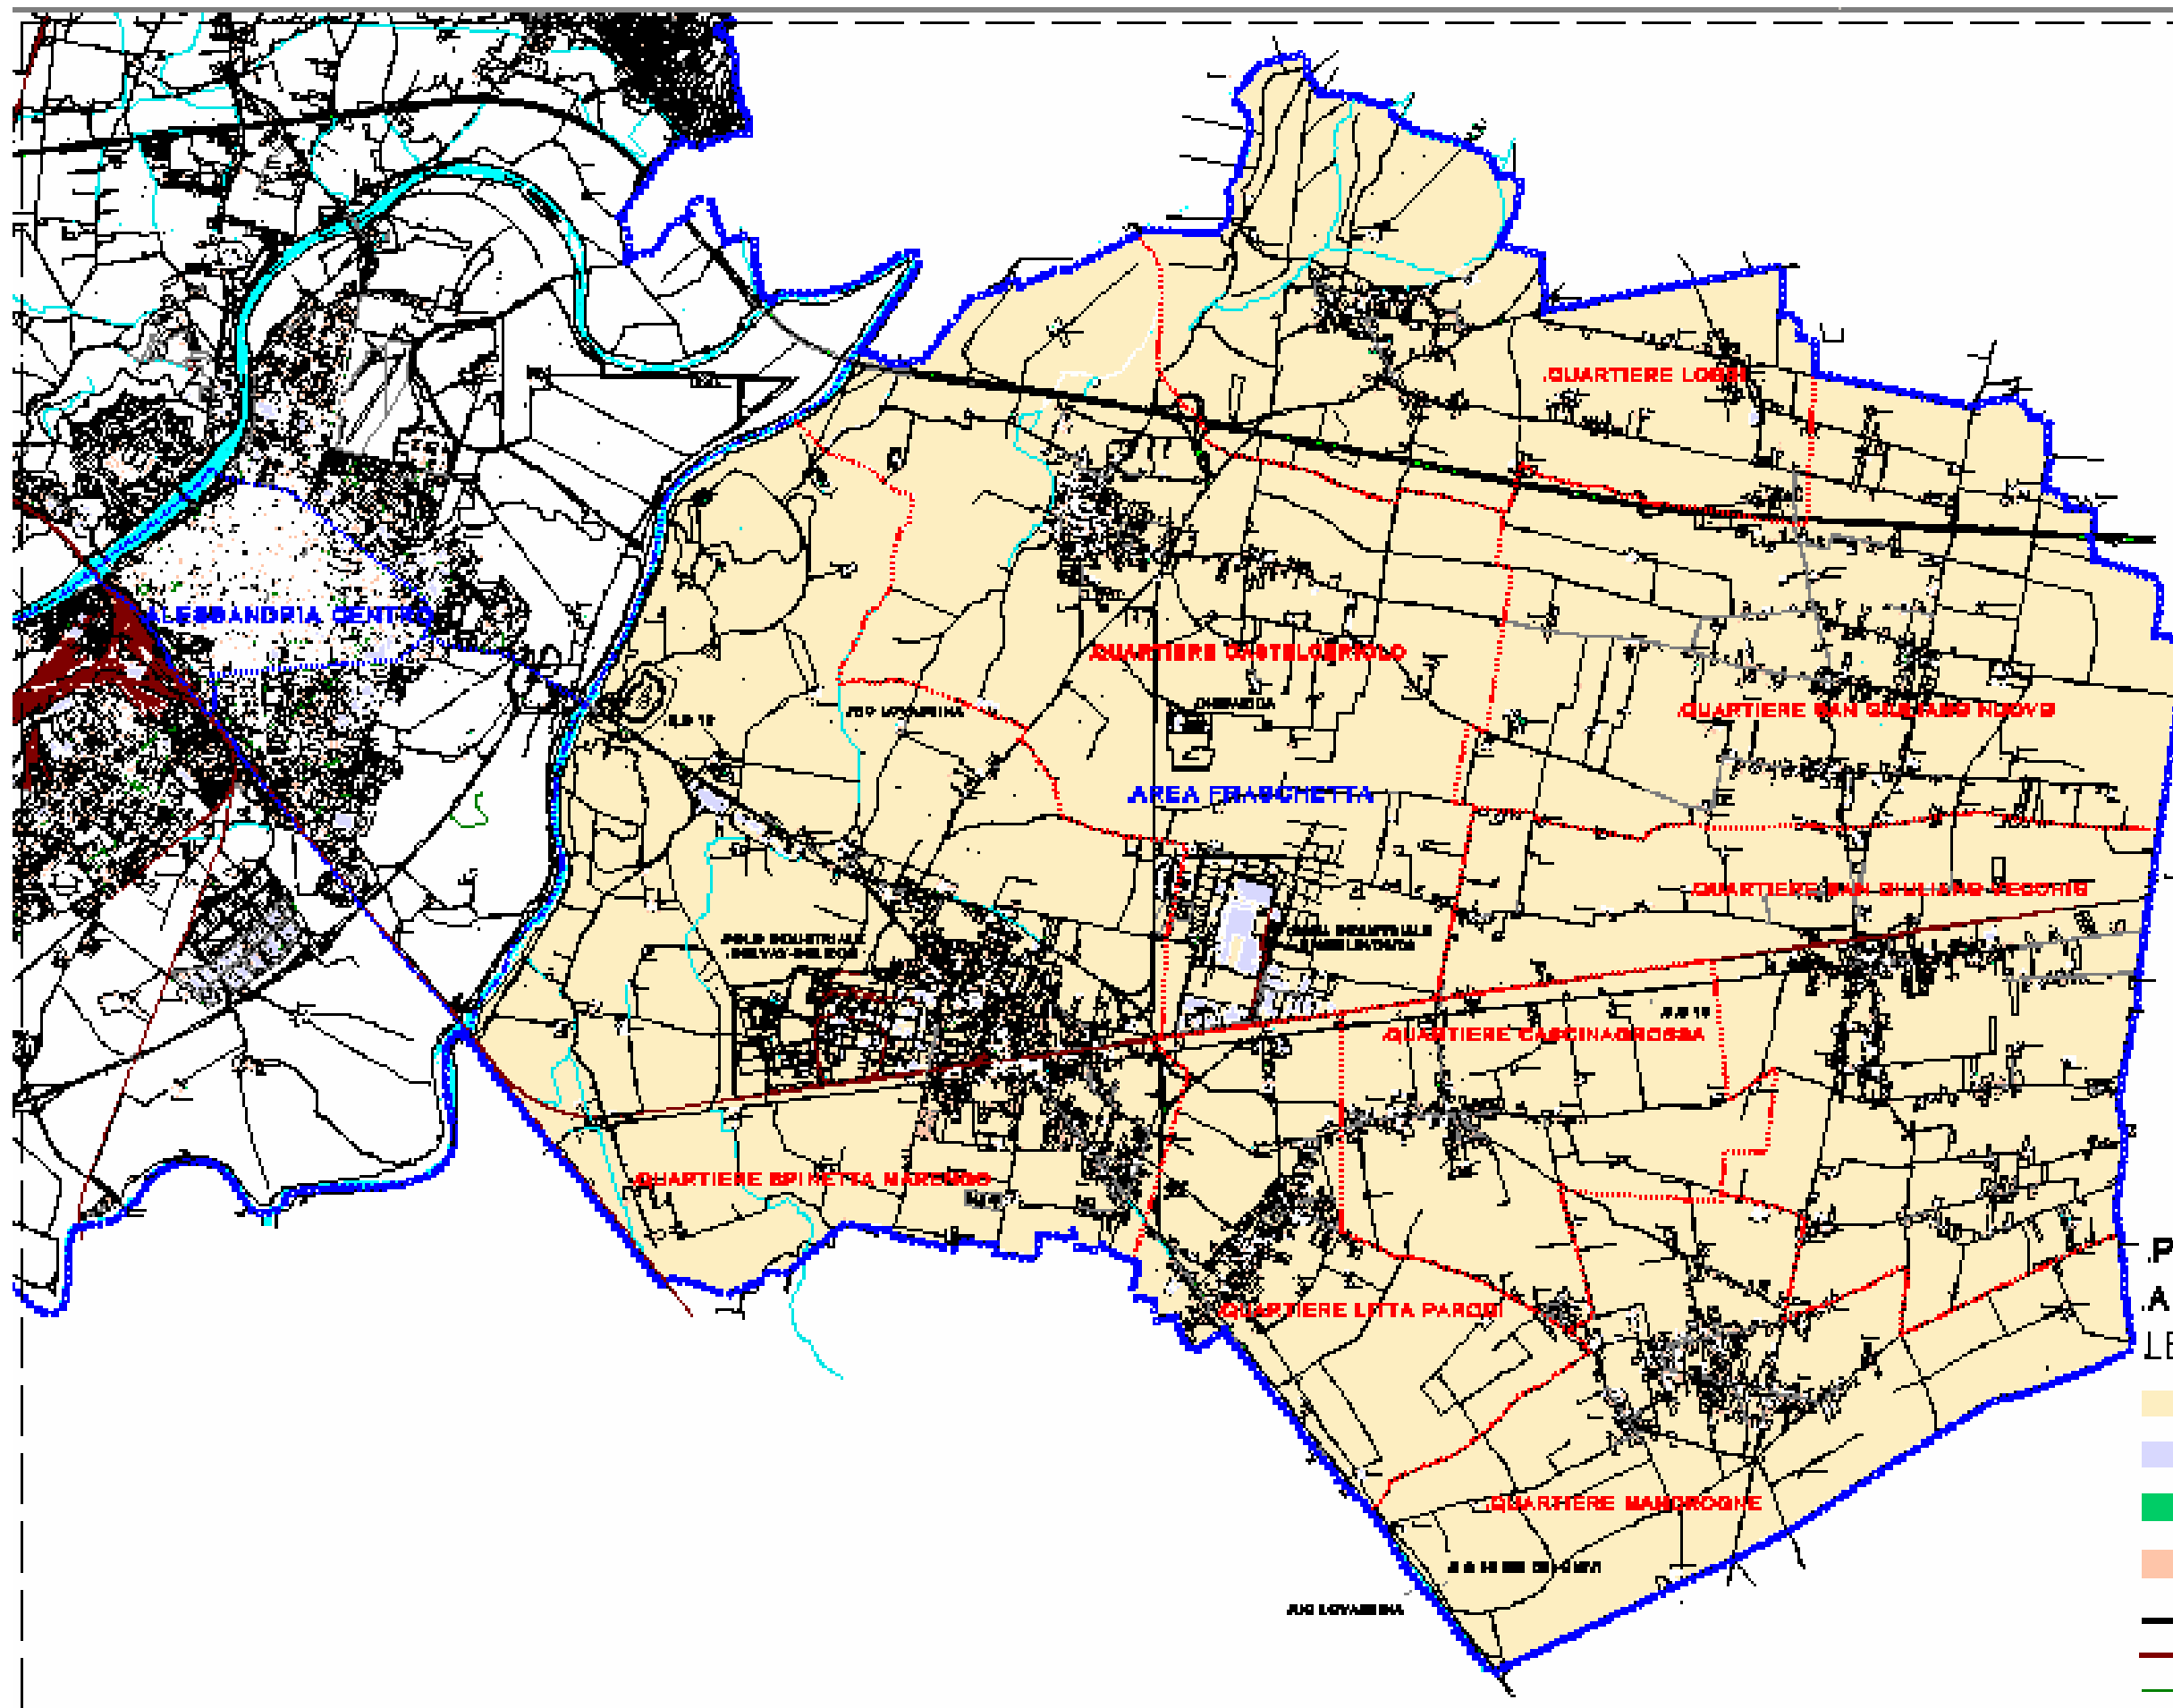

SCALA 1:30000

**PROGETTO L.I.N.F.A.
AREA FRASCHETTA
LEGENDA**

-  AREA FRASCHETTA
-  STABILIMENTI INDUSTRIALI
-  CAPANCONI AGRICOLI
-  EDIFICI VARI
-  AUTOSTRADA TO-PC
-  LINEA FERROVIARIA AL-PC
-  STRADE STATALI